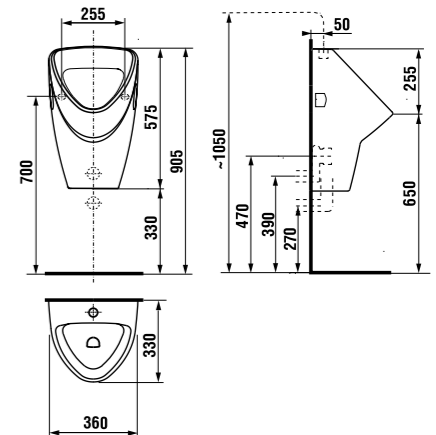

писсуар Livo с внешним подводом воды

Артикул	Описание
8.4020.1.000.000.1	писсуар Livo

Заказать отдельно:

8.9253.6.000.890.1	установочный комплект, цвет белый
8.9253.6.000.891.1	установочный комплект, цвет хром
8.9200.3.000.000.1	сифон, горизонтальный/вертикальный выпуск
8.9107.3.000.000.1	фильтр

ВНИМАНИЕ! ДЛЯ УСТАНОВКИ ПИССУАРА LIVO требуются болты 8.9253.6 (длина 40 мм).