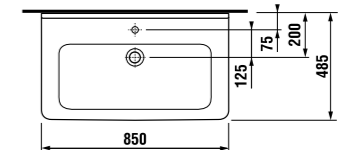

Артикул	Описание	ууу: 104
8.1042.6.xxx.yyy.1	раковина 85 см*	x
8.1995.1.000.028.1	полуьедестал с установочным комплектом (арт. 8.9001.5.000.000.1)	

* выравнивающая паста включена в комплект

Заказать отдельно:
8.9034.9.000.000.1 установочный комплект для раковин
3.7473.0.004.000.1 сифон для раковины Cubito 5/4" – 32 мм, хром, медь
3.7242.0.004.010.1 запорный вентиль Cubito 3/8" – 1/2" мм, хром, 2 шт