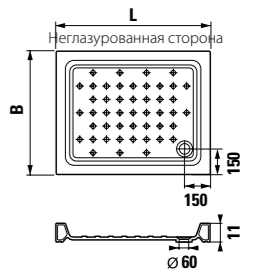

	L	B	H
8.5213.1	900	720	110

Ravenna угловой, высота 110 мм

Артикул	Описание
8.5208.6.000.000.1	угловой душевой поддон 800 x 800 мм, радиус 550 мм
8.5209.6.000.000.1	угловой душевой поддон 900 x 900 мм, радиус 550 мм