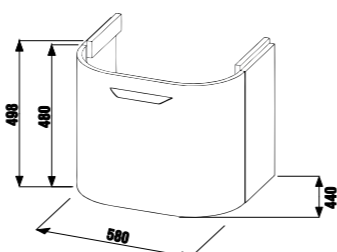

шкафчик для раковины 50 см

Артикул	Описание	Цвет корпуса/фасада		
		белый	ясень	дуб
4.5413.1.434.500.1	шкафчик под раковину 50 см, 1 ящик, скругленный фасад	X		
4.5413.1.434.340.1	шкафчик под раковину 50 см, 1 ящик, скругленный фасад		X	
4.5413.1.434.341.1	шкафчик под раковину 50 см, 1 ящик, скругленный фасад			X

шкафчик для раковины 55 см

Артикул	Описание	Цвет корпуса/фасада		
		белый	ясень	дуб
4.5413.2.434.500.1	шкафчик под раковину 55 см, 1 ящик, скругленный фасад	X		
4.5413.2.434.340.1	шкафчик под раковину 55 см, 1 ящик, скругленный фасад		X	
4.5413.2.434.341.1	шкафчик под раковину 55 см, 1 ящик, скругленный фасад			X

шкафчик для раковины 60 см

Артикул	Описание	Цвет корпуса/фасада		
		белый	ясень	дуб
4.5413.3.434.500.1	шкафчик под раковину 60 см, 1 ящик, скругленный фасад	X		
4.5413.3.434.340.1	шкафчик под раковину 60 см, 1 ящик, скругленный фасад		X	
4.5413.3.434.341.1	шкафчик под раковину 60 см, 1 ящик, скругленный фасад			X

шкафчик для раковины 65 см

Артикул	Описание	Цвет корпуса/фасада		
		белый	ясень	дуб
4.5413.4.434.500.1	шкафчик под раковину 65 см, 1 ящик, скругленный фасад	X		
4.5413.4.434.340.1	шкафчик под раковину 65 см, 1 ящик, скругленный фасад		X	
4.5413.4.434.341.1	шкафчик под раковину 65 см, 1 ящик, скругленный фасад			X

средний шкафчик, подвесной

Артикул	Описание	Цвет корпуса/фасада		
		белый	ясень	дуб
4.5414.1.434.500.1	средний шкафчик, подвесной, левая дверь	X		
4.5414.1.434.340.1	средний шкафчик, подвесной, левая дверь		X	
4.5414.1.434.341.1	средний шкафчик, подвесной, левая дверь			X
4.5414.2.434.500.1	средний шкафчик, подвесной, правая дверь	X		
4.5414.2.434.340.1	средний шкафчик, подвесной, правая дверь		X	
4.5414.2.434.341.1	средний шкафчик, подвесной, правая дверь			X

высокий шкафчик, подвесной