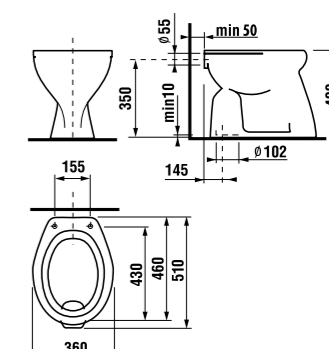

Артикул	Описание	Выпуск
8.2115.7.000.000.1	унитаз Roman с горизонтальным смыванием, вертикальный выпуск	↓ X
Заказать отдельно:		
8.9299.9.000.000.1	установочный комплект для унитаза	
8.9770.1.000.000.1	резиновая уплотняющая прокладка	
8.9337.0.000.000.9	диорепластовое сиденье для унитаза с крышкой, антибактериальная обработка, пластиковые петли	
8.9252.0.000.000.1	термопластовое сиденье с крышкой	
8.9327.1.000.000.1	термопластовое сиденье с крышкой Zeta, пластиковые петли	
8.9327.1.000.063.7	термопластовое сиденье с крышкой Zeta, стальные петли