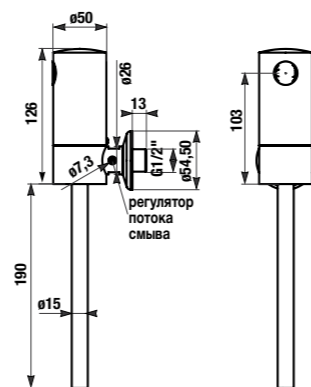

В комплект входит корпус из нержавеющей стали, шаровый вентиль, латунные шурупы для установки, пластиковый установочный короб с соленоидным клапаном.

писсуар Domino

Артикул	Описание
8.4110.1.000.000.1	писсуар Domino