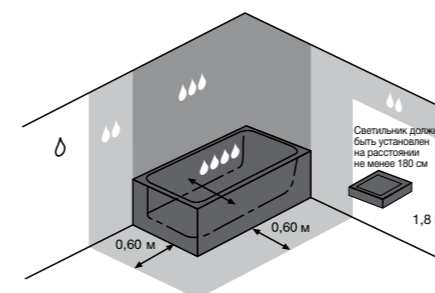

Освещение в ванной комнате

Световые элементы в зеркалах Clear соответствуют европейским стандартам IEC 364-7-701. РЕКОМЕНДУЕМ МОНТАЖ И ПОДКЛЮЧЕНИЕ КАБЕЛЕЙ ОСУЩЕСТВЛЯТЬ СИЛАМИ СПЕЦИАЛИСТОВ.