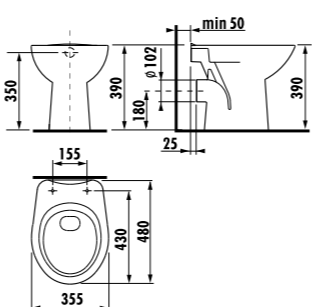

напольный унитаз Zeta – горизонтальный выпуск

Артикул	Описание	Выпуск
8.2239.6.000.000.1	унитаз Zeta с горизонтальным выпуском, глубокое смывание	→ X
Заказать отдельно:		
8.9299.9.000.000.1	установочный комплект для унитаза	
8.9327.1.000.000.1	термопластовое сиденье с крышкой Zeta, пластиковые петли	
8.9327.1.000.063.7	термопластовое сиденье с крышкой Zeta, стальные петли	
8.9770.1.000.000.1	резиновая уплотняющая прокладка