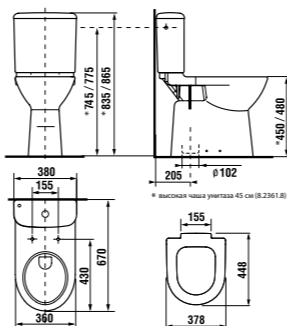

Заказать отдельно:

8.9328.1.300.063.9	дюропластовое сиденье для унитаза с крышкой Deer by Jika, антибактериальная обработка, стальные петли
8.9328.1.300.000.1	дюропластовое сиденье для унитаза без крышки, антибактериальная обработка, стальные петли, белый
8.9328.2.300.000.1	дюропластовое сиденье без крышки, антибактериальная обработка, пластиковые петли
8.9328.2.300.063.1	дюропластовое сиденье для унитаза без крышки, антибактериальная обработка, стальные петли
8.9328.4.300.000.9	дюропластовое сиденье для унитаза без крышки, антибактериальная обработка, пластиковые петли, белый
8.9011.0.000.000.1	удлиненный установочный комплект, 1 м, включая декоративный колпачок

запчасти для унитазов-компакт

Артикул	Описание	Подвод воды	Сливной механизм	Выпуск	Выпуск
8.2461.7.000.000.1	чаша унитаза				x
8.2461.6.000.000.1	чаша унитаза				x
8.9135.3.000.000.1	наливной механизм	x			
8.9135.4.000.000.1	наливной механизм		x		
8.9136.3.000.000.1	кнопка смыва D2D				
8.9136.2.000.000.1	сливной механизм D2D				
8.2761.2.000.000.1	бачок	x			
8.2761.3.000.000.1	бачок		x		
8.9175.3.000.000.1	установочный комплект для унитаза				
8.2761.4.000.000.1	крышка бачка