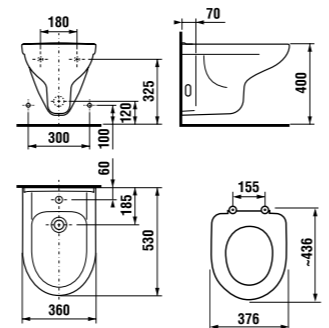

Артикул	Описание	ууу: 304 Монтажный набор включен
8.3061.1.000.304.1	подвесное биде	x x
Заказать отдельно:		
8.9034.9.000.890.1	установочный комплект, белый	
8.9034.9.000.891.1	установочный комплект, хром