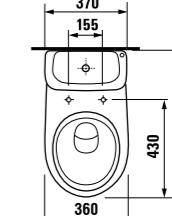

запчасти для унитазов-компактов

Запчасти для унитазов-компактов:

Артикул	Описание	Подвод	Сливной механизм	Выпуск
8.2427.4.000.000.1	чаша унитаза			x
8.2427.7.000.000.1	чаша унитаза			x
8.2427.6.000.000.1	чаша унитаза			x
8.2827.3.000.000.1	смывной бачок	x		
8.2827.3.000.242.1	смывной бачок	x	x	x
8.9135.3.000.000.1	наливной механизм	x		
8.9135.4.000.000.1	наливной механизм		x	x
8.9136.3.000.000.1	кнопка D2D	x	x	
8.9136.1.000.000.1	сливной механизм D2D	x	x	x
8.9135.3.000.000.1	наливной механизм	x		
8.9135.4.000.000.1	наливной механизм		x	
8.9136.3.000.000.1	кнопка D2D			
8.9136.1.000.000.1	сливной механизм D2D			

Бачок 8.2827.3.000.242.1 комплектуется системой двойного смыва Oliveira. Артикул см. в разделе Смывные системы Oliveira на стр. 172.