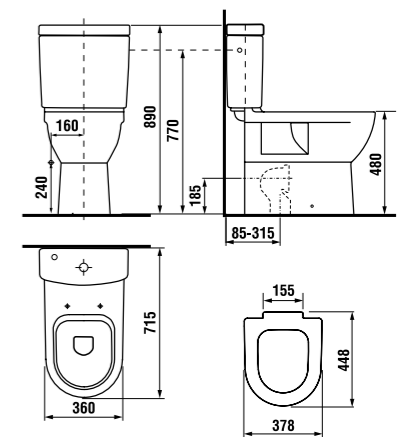

напольный унитаз

Артикул	Описание	Выпуск	Включает установочный комплект
8.2571.6.xxx.000.1	напольный унитаз	x	x
Запасные части:			
8.9175.3.000.000.1	установочный комплект для унитаза		
Заказать отдельно:			
8.9271.1.3xx.000.1	дюропластовое сиденье для унитаза с крышкой Mio, антибактериальная обработка, быстрьюемые стальные петли		
8.9271.2.3xx.000.1	дюропластовое сиденье для унитаза с крышкой Mio, антибактериальная обработка, механизм мягкого закрывания Slowclose		
8.9902.5.000.000.1	колесо выпуска Varig для расстояния 220–350 мм		
8.9009.2.000.000.1	колесо выпуска Varig для расстояния 70–220 мм		

напольное биде

Артикул	Описание	304	Включает установочный комплект
8.3271.2.xxx.304.1	напольное биде	x	x
Запасные части:			
8.9175.3.000.000.1	установочный комплект для биде		

унитаз-компакт

Артикул	Описание	Подвод воды	Сливной механизм	Выпуск	Включает установочный комплект
8.2371.6.xxx.000.1	чаша унитаза			x	x
8.2771.2.xxx.241.1	бачок	x	x		
8.2771.3.xxx.242.1	бачок	x	x		
Заказать отдельно:					
8.9271.1.3xx.000.1	дюропластовое сиденье для унитаза с крышкой Mio, антибактериальная обработка, быстрьюемые стальные петли				
8.9271.2.3xx.000.1	дюропластовое сиденье для унитаза с крышкой Mio, антибактериальная обработка, механизм мягкого закрывания Slowclose				
8.9902.5.000.000.1	колесо выпуска Varig для расстояния 220–350 мм				
8.9009.2.000.000.1	колесо выпуска Varig для расстояния 70–220 мм				

Код xxx в артикуле продукта = номер цвета (000 белый, 100 Jika perla).

унитаз-компакт, высокая чаша