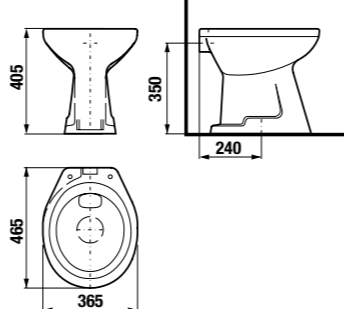

Артикул	Описание	Выпуск
8.2122.7.000.000.1	унитаз Sam с глубоким смыванием, выпуск вертикальный по центру	↓ X
Заказать отдельно:		
8.9299.9.000.000.1	установочный комплект для унитаза	
8.9770.1.000.000.1	резиновая уплотняющая прокладка	
8.9252.0.xxx.000.1	термопластовое сиденье для унитаза с крышкой	
8.9337.0.000.000.9	диорепластовое сиденье для унитаза с крышкой, антибактериальная обработка, пластиковые петли	
8.9327.1.000.000.1	термопластовое сиденье для унитаза с крышкой, пластиковые петли	
8.9327.1.000.063.7	термопластовое сиденье для унитаза с крышкой, стальные петли