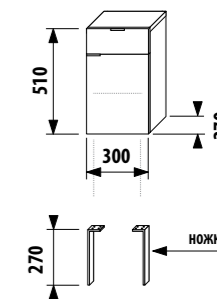

шкафчик с раковиной 70 см

Артикул	Описание	Цвет корпуса/фасада				
		крем	мокко	белый	зеленый	серебро
4.5516.2.021.560.1	модуль: шкафчик + раковина 70 см, 1 ящик	X				
4.5516.2.021.429.1	модуль: шкафчик + раковина 70 см, 1 ящик		X			
4.5516.2.021.500.1	модуль: шкафчик + раковина 70 см, 1 ящик			X		
4.5516.2.021.156.1	модуль: шкафчик + раковина 70 см, 1 ящик				X	
4.5530.1.021.004.1	ножки, 1 пара					X
4.5531.1.021.500.1	стальной ящик-органайзер для крепления на фронтальную дверцу					X

1+1 PACK
компактный шкафчик + раковина
- Безопасная доставка
- Компактная упаковка
- Простота сборки

шкафчик с раковиной 70 см без отверстия для смесителя

Артикул	Описание	Цвет корпуса/фасада				
		крем	мокко	белый	зеленый	серебро
4.5516.3.021.560.1	модуль: шкафчик + раковина 70 см, 1 ящик	X				
4.5516.3.021.429.1	модуль: шкафчик + раковина 70 см, 1 ящик		X			
4.5516.3.021.500.1	модуль: шкафчик + раковина 70 см, 1 ящик			X		
4.5516.3.021.156.1	модуль: шкафчик + раковина 70 см, 1 ящик				X	
4.5530.1.021.004.1	ножки, 1 пара					X
4.5531.1.021.500.1	стальной ящик-органайзер для крепления на фронтальную дверцу					X

1+1 PACK
компактный шкафчик + раковина
- Безопасная доставка
- Компактная упаковка
- Простота сборки

неглубокий средний шкафчик - левый

Артикул	Описание	Цвет корпуса/фасада				
		крем	мокко	белый	зеленый	серебро
4.5520.1.021.560.1	неглубокий средний шкафчик, 1 ящик, 1 стеклянная полка, левая дверца	X				
4.5520.1.021.429.1	неглубокий средний шкафчик, 1 ящик, 1 стеклянная полка, левая дверца		X			
4.5520.1.021.500.1	неглубокий средний шкафчик, 1 ящик, 1 стеклянная полка, левая дверца			X		
4.5520.1.021.156.1	неглубокий средний шкафчик, 1 ящик, 1 стеклянная полка, левая дверца				X	
4.5530.1.021.004.1	ножки, 1 пара					X

неглубокий средний шкафчик - правый