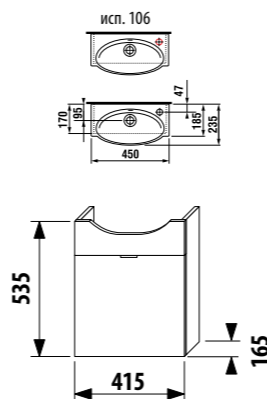

ПАКК 1+1
компактный шкафчик + раковина
- Безопасная доставка
- Компактная упаковка
- Простота сборки