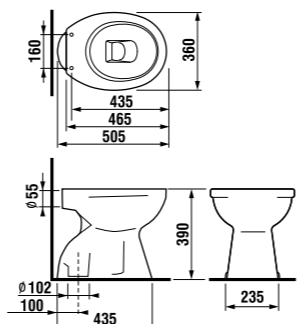

встраиваемая раковина Cubito

Артикул	Описание
8.1742.2.000.104.1	встраиваемая раковина, 55 см, 1 отверстие для смесителя

напольный унитаз Zeta plus, вертикальный выпуск

Артикул	Описание	Выпуск
8.2174.6.000.000.1	напольный унитаз Zeta plus	↓ X
Заказать отдельно:		
8.9327.1.000.000.1	термопластовое сиденье с крышкой Zeta, пластиковые петли	