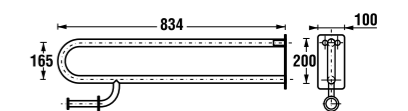

Артикул	Описание
3.8971.6.003.000.1	опорный поручень, подъемный, с полотенцедержателем, нержавеющая сталь