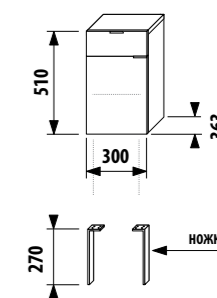

шкафчик с раковиной 70 см

Артикул	Описание	Цвет корпуса/фасада				
		крем	мокко	белый	зеленый	серебро
4.5516.2.021.560.1	модуль: шкафчик + раковина 70 см, 1 ящик	X				
4.5516.2.021.429.1	модуль: шкафчик + раковина 70 см, 1 ящик		X			
4.5516.2.021.500.1	модуль: шкафчик + раковина 70 см, 1 ящик			X		
4.5516.2.021.156.1	модуль: шкафчик + раковина 70 см, 1 ящик				X	
4.5530.1.021.004.1	ножки, 1 пара					X
4.5531.1.021.500.1	стальной ящик-органайзер для крепления на фронтальную дверцу					X

1+1 PACK
компактный шкафчик + раковина
- Безопасная доставка
- Компактная упаковка
- Простота сборки

шкафчик с раковиной 70 см без отверстия для смесителя

Артикул	Описание	Цвет корпуса/фасада				
		крем	мокко	белый	зеленый	серебро
4.5516.3.021.560.1	модуль: шкафчик + раковина 70 см, 1 ящик	X				
4.5516.3.021.429.1	модуль: шкафчик + раковина 70 см, 1 ящик		X			
4.5516.3.021.500.1	модуль: шкафчик + раковина 70 см, 1 ящик			X		
4.5516.3.021.156.1	модуль: шкафчик + раковина 70 см, 1 ящик				X	
4.5530.1.021.004.1	ножки, 1 пара					X
4.5531.1.021.500.1	стальной ящик-органайзер для крепления на фронтальную дверцу					X

1+1 PACK
компактный шкафчик + раковина
- Безопасная доставка
- Компактная упаковка
- Простота сборки

неглубокий средний шкафчик - левый

Артикул	Описание	Цвет корпуса/фасада				
		крем	мокко	белый	зеленый	серебро
4.5520.1.021.560.1	неглубокий средний шкафчик, 1 ящик, 1 стеклянная полка, левая дверца	X				
4.5520.1.021.429.1	неглубокий средний шкафчик, 1 ящик, 1 стеклянная полка, левая дверца		X			
4.5520.1.021.500.1	неглубокий средний шкафчик, 1 ящик, 1 стеклянная полка, левая дверца			X		
4.5520.1.021.156.1	неглубокий средний шкафчик, 1 ящик, 1 стеклянная полка, левая дверца				X	
4.5530.1.021.004.1	ножки, 1 пара					X

неглубокий средний шкафчик - правый