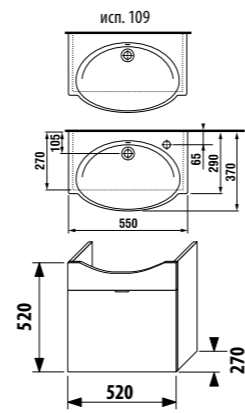

1+1 PACK
компактный шкафчик + раковина
- Безопасная доставка
- Компактная упаковка
- Простота сборки

Мебель в отделке зеленый доступна «под заказ».