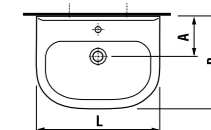

раковины 50, 55, 60 и 65 см

Артикул	Описание	ууу: 104	109	134	139
8.1261.1.000.ууу.1	раковина 50 см	x	x	x	x
8.1261.2.000.ууу.1	раковина 55 см	x	x		
8.1261.3.000.ууу.1	раковина 60 см	x	x		
8.1261.4.000.ууу.1	раковина 65 см	x	x		

раковины 50, 55, 60 и 65 см с полупьедесталом

Артикул	Описание	ууу: 104	109	134	139
8.1261.1.000.ууу.1	раковина 50 см	x	x	x	x
8.1261.2.000.ууу.1	раковина 55 см	x	x		
8.1261.3.000.ууу.1	раковина 60 см	x	x		
8.1261.4.000.ууу.1	раковина 65 см	x	x		
8.1961.1.000.000.1	полупьедестал с установочным комплектом (арт. 8.9001.3.000.000.1)				

раковины 50, 55, 60 и 65 см с пьедесталом

Артикул	Описание	ууу: 104	109	134	139
8.1261.1.000.ууу.1	раковина 50 см	x	x	x	x
8.1261.2.000.ууу.1	раковина 55 см	x	x		
8.1261.3.000.ууу.1	раковина 60 см	x	x		
8.1261.4.000.ууу.1	раковина 65 см	x	x		
8.1961.0.000.000.9	пьедестал				

Заказать отдельно:

8.9034.9.000.000.1	установочный комплект для раковины
3.7271.0.004.010.1	запорный вентиль Mio, 3/8" – 1/2" мм, хром, 2 шт.
3.7471.0.004.000.1	сифон для раковины Mio, 5/4" – 32 мм, хром, медь
8.9424.9.000.000.1	сифон, хромированный ABS, высота регулируется 175 – 270 мм, высота гидравлического затвора 75 мм, пропускная способность 45 л, с декоративными кольцами (также возможно использование без декоративных колец)

	L	B	A	H	C	D
50 см	500	410	190	180	50	180
55 см	550	420	195	190	50	280
60 см	600	450	195	190	50	280
65 см	650	480	195	190	50	280

мини-раковина 45 см

Артикул	Описание	ууу: 104	109	134	139
8.1561.4.000.ууу.1	раковина 45 см	x	x	x	x

раковины 50, 55, 60 и 65 см

Артикул	Описание	ууу: 104	109
8.1061.1.000.ууу.9	раковина 50 см, с установочным комплектом	x	x
8.1061.2.000.ууу.9	раковина 55 см, с установочным комплектом	x	x
8.1061.3.000.ууу.9	раковина 60 см, с установочным комплектом	x	x
8.1061.4.000.ууу.1	раковина 65 см	x	x