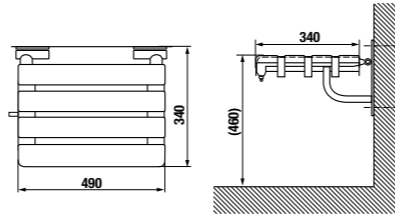

Артикул	Описание
3.8971.8.003.000.1	сиденье для душа, подвесное, откидное, нержавеющая сталь (макс. 120 кг)