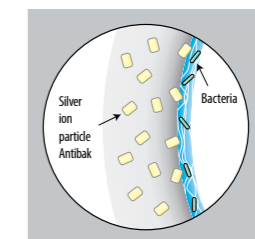

ANTIBAK

ANTIBAK СИДЕНЬЯ

Материал сидений обогащен составом с антибактериальным противоплесневелым воздействием.

ТОНКОЕ СИДЕНЬЕ

Тонкое сиденье с крышкой идеально дополняет дизайн коллекции Pure. Данное сиденье также доступно с механизмом мягкого закрывания.