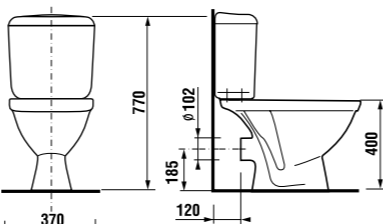

укороченный подвесной унитаз

Артикул	Описание
8.2137.2.000.000.1	укороченный подвесной унитаз LYRA Compact с глубоким смыванием. Длина всего 49 см!

Заказать отдельно:

8.9337.0.000.000.1	дюропластовое сиденье DINO для унитаза с крышкой, антибактериальная обработка, пластиковые петли
8.9337.2.000.000.1	дюропластовое сиденье DINO для унитаза без крышки, пластиковые петли
8.9337.0.300.063.9	дюропластовое сиденье DINO для унитаза с крышкой, антибактериальная обработка, стальные петли, только белый цвет
8.9337.2.300.063.1	дюропластовое сиденье для унитаза без крышки, антибактериальная обработка, стальные петли, только белый цвет

ВНИМАНИЕ! Для этого изделия используйте сиденье с крышкой DINO-LYRA-COMPACT (9337.0). Сиденье LYRA (9251.5) не подходит!

подвесной унитаз Dino

Артикул	Описание
8.2137.0.000.000.3	подвесной унитаз с глубоким смыванием DINO

Заказать отдельно:

8.9039.6.000.063.1	дюропластовое сиденье DINO для унитаза с крышкой, механизм мягкого закрывания Slowclose
8.9337.0.300.063.9	дюропластовое сиденье DINO для унитаза с крышкой, антибактериальная обработка, стальные петли, только белый цвет
8.9337.2.000.000.1	дюропластовое сиденье для унитаза без крышки, пластиковые петли
8.9337.2.300.063.1	дюропластовое сиденье для унитаза без крышки, антибактериальная обработка, стальные петли, только белый цвет

унитаз-компакт с косым выпуском

Артикул	Описание	Подвод	Включая сливной механизм	Выпуск
8.2423.4.000.242.9	унитаз-компакт с установочным комплектом	x	x	x

Унитаз 8.2423.4.000.242.9 комплектуется системой двойного смыва Oliveira. Артикул см. в разделе Смывные системы Oliveira на стр. 172.

Заказать отдельно: