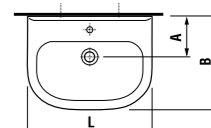

Заказать отдельно:

8.9034.9.000.000.1	установочный комплект для раковины
3.7271.0.004.010.1	запорный вентиль Mio, 3/8" – 1/2" мм, хром, 2 шт.
3.7471.0.004.000.1	сифон для раковины Mio, 5/4" – 32 мм, хром, медь
8.9424.9.000.000.1	сифон, хромированный ABS, высота регулируется 175 – 270 мм, высота гидравлического затвора 75 мм, пропускная способность 45 л, с декоративными кольцами (также возможно использование без декоративных колец)

	L	B	A	H	C
50 см	500	410	190	180	50
55 см	550	420	195	190	50
60 см	600	450	195	190	50
65 см	650	480	195	190	50