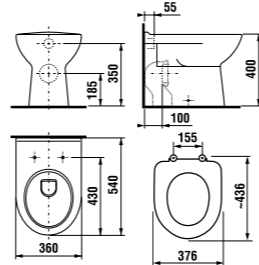

Артикул	Описание	Выпуск	Монтажный набор включен
8.2361.5.000.000.1	напольный унитаз	x	x
Заказать отдельно:			
8.9328.1.300.063.9	дюропластовое сиденье для унитаза с крышкой Deer by Jika, антибактериальная обработка, стальные петли		
8.9328.4.300.000.9	дюропластовое сиденье для унитаза с крышкой Deer by Jika, антибактериальная обработка, механизм мягкого закрывания Slowclose		
8.9009.2.000.000.1	колесо выпуска Varjo для расстояния 70 – 220 мм		
Дополнительно:			
8.9175.3.000.000.1	установочный комплект для унитаза