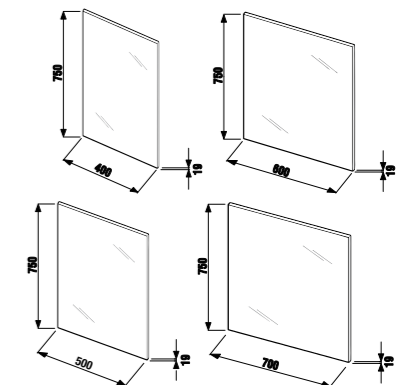

зеркало с полочками Mio

Артикул	Описание	Цвет корпуса
4.3421.1.171.500.1	зеркало с полочками, справа/слева	500 белый X

зеркало регулируемое Lyra 75x40, 50, 60 и 70 см

Артикул	Описание	Цвет корпуса		
		белый	вишня	темный дуб
4.5318.1.038.304.1	зеркало регулируемое 75 × 40 см	X		
4.5318.1.038.316.1	зеркало регулируемое 75 × 40 см			X
4.5318.1.038.318.1	зеркало регулируемое 75 × 40 см		X	
4.5319.1.038.304.1	зеркало регулируемое 75 × 50 см	X		
4.5319.1.038.316.1	зеркало регулируемое 75 × 50 см			X
4.5319.1.038.318.1	зеркало регулируемое 75 × 50 см		X	
4.5320.1.038.304.1	зеркало регулируемое 75 × 60 см	X		
4.5320.1.038.316.1	зеркало регулируемое 75 × 60 см			X
4.5320.1.038.318.1	зеркало регулируемое 75 × 60 см		X	
4.5321.1.038.304.1	зеркало регулируемое 75 × 70 см	X		
4.5321.1.038.316.1	зеркало регулируемое 75 × 70 см			X
4.5321.1.038.318.1	зеркало регулируемое 75 × 70 см		X	