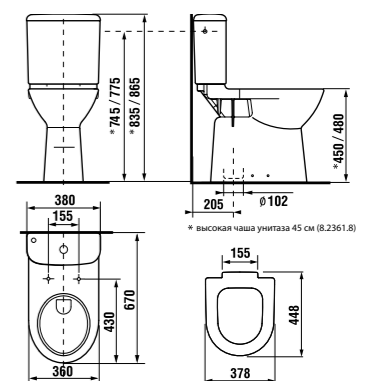

медицинская раковина Mio

Артикул	Описание	ууу: 104	109
8.1371.4.xxx.yyy.9	медицинская раковина 64 см, без перелива	x	x
8.9390.2.000.000.1	скрытый сифон		
8.9424.6.000.000.1	компактный сифон		

* 8.9424.6.000.000.1
** 8.9390.2.000.000.1

высокий унитаз Mio

46 см
50 см

Артикул	Описание	Подвод	Сливной механизм	Выпуск	Монтажный набор
8.2471.6.xxx.000.1	высокая чаша унитаза 50 см			x	x
8.2471.7.xxx.000.1	высокая чаша унитаза 46 см			x	x
8.2771.2.xxx.241.1	смывной бачок	x		x	
8.2771.3.xxx.242.1	смывной бачок		x	x	

Заказать отдельно:

8.9271.1.300.000.9	дюропластовое сиденье с крышкой Mio, антибактериальная обработка, быстроразъемные стальные петли
8.9271.2.300.000.9	дюропластовое сиденье с крышкой Mio, антибактериальная обработка, механизм мягкого закрывания Slowclose
8.9902.5.000.000.1	колесо выпуска Vario для расстояния 220-350 мм
8.9011.1.000.000.1	удлинненный установочный комплект, длина 30 см, включая декоративный колпачок
8.9009.2.000.000.1	колесо выпуска Vario для расстояния 70-220 мм

высокий унитаз DEEP by Jika

46 см
50 см

46 см
50 см

Артикул	Описание	Подвод	Сливной механизм	Выпуск	Монтажный набор
8.2361.6.000.000.1	высокая чаша унитаза 50 см			x	x
8.2361.7.000.000.1	высокая чаша унитаза 50 см			x	x
8.2361.9.000.000.1	высокая чаша унитаза 46 см			x	x
8.2361.8.000.000.1	высокая чаша унитаза 46 см			x	x
8.2761.2.000.241.1	смывной бачок	x		x	
8.2761.3.000.242.1	смывной бачок		x	x	

Заказать отдельно: