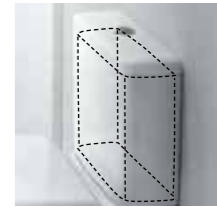

STOP CONDENSATION

Бачок оснащен элементом против образования конденсата.