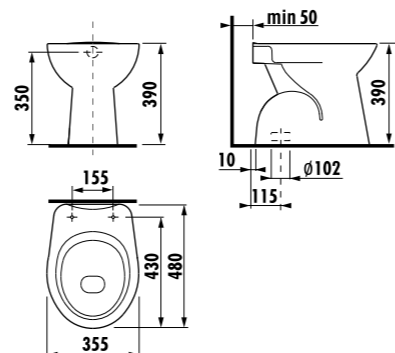

напольный унитаз Zeta – вертикальный выпуск

Артикул	Описание	Выпуск
8.2239.7.000.000.1	унитаз Zeta с вертикальным выпуском	↓ X
Заказать отдельно:		
8.9299.9.000.000.1	установочный комплект для унитаза	
8.9327.1.000.000.1	термопластовое сиденье с крышкой Zeta, пластиковые петли	
8.9327.1.000.063.7	термопластовое сиденье с крышкой Zeta, стальные петли	
8.9770.1.000.000.1	резиновая уплотняющая прокладка