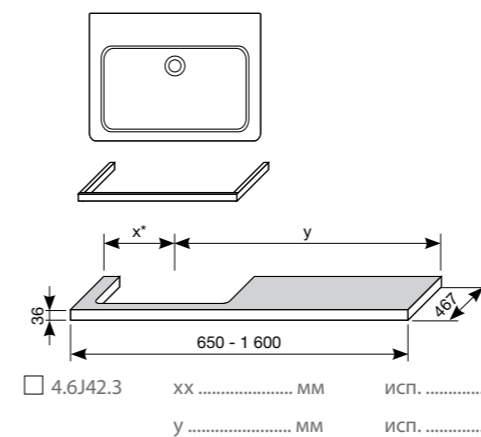

- 4.6J42.3 xx мм исп.
- y мм исп.

- 4.6J42.4 x мм исп.
- y мм исп.
- z мм исп.

с раковинами

- 45 x 34 см
- 55 см
- 60 см
- 65 см
- 75 см

с раковинами

- 45 x 34 см
- 55 см
- 60 см
- 65 см
- 75 см

* Минимальные размеры «х» для раковин: