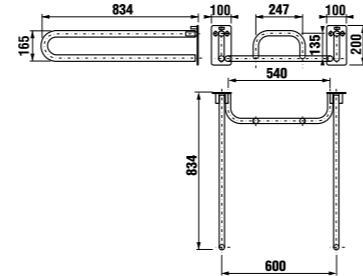

зеркало

Артикул	Описание
3.8971.7.003.000.1	зеркало с регулируемым углом наклона, с рычагом, нержавеющая сталь
3.8971.9.003.000.1	зеркало с регулируемым углом наклона, без рычага, нержавеющая сталь

сиденье для душа

Артикул	Описание
3.8971.8.003.000.1	сиденье для душа, подвесное, откидное, нержавеющая сталь (макс. 120 кг)

комплект поручней

Артикул	Описание
3.8971.0.000.000.1	комплект поручней для унитаза, подъемный, нержавеющая сталь

поручень для ванны

Артикул	Описание
3.8971.3.003.000.1	поручень для ванны 305/420 мм, фиксированное положение, левый, нержавеющая сталь
3.8972.3.003.000.1	поручень для ванны 305/420 мм, фиксированное положение, правый, нержавеющая сталь

держатель для туалетной бумаги

Артикул	Описание
3.8472.2.000.110.1	держатель для туалетной бумаги, без крышки, белый

Писсуар Golem Antivandal оснащен радарным сенсором, активизирующим смывание. Сенсор устанавливается на скрытую панель во время монтажа и не может быть умышленно поврежден.

- таймер на сенсорные писсуары до 3 секунд
- расход воды от 0,6 литра при давлении от 1 бар

писсуар Golem Antivandal с радарным датчиком автоматического смывания

Артикул	Описание
8.4307.0.000.483.1	писсуар Golem Antivandal, внутренний подвод воды, с радарным датчиком автоматического смывания, сифон 1 л, с установочным комплектом

Эта модель включает радарный датчик, который крепится к установочному каркасу — питание 24V, соленоидный клапан, трубку выпуска, запорный клапан, впускной клапан и установочный комплект.