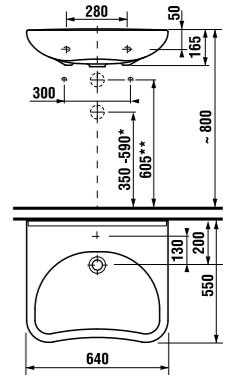

* 8.9424.6.000.000.1
** 8.9390.2.000.000.1