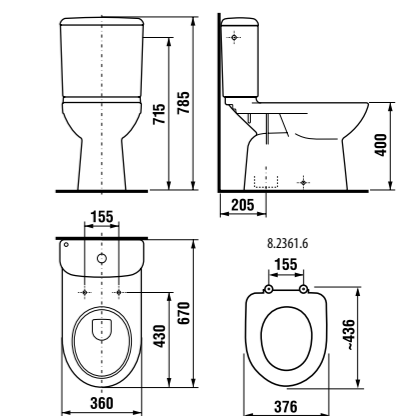

Артикул	Описание	Подвод воды	Сливной механизм	Выпуск	Монтажный набор включен
8.2261.7.000.241.1	унитаз-компакт	x	x	x	x
8.2261.7.000.242.1	унитаз-компакт	x	x	x	x
Заказать отдельно:					
8.9328.1.300.063.9	дюропластовое сиденье для унитаза с крышкой Deer by Jika, антибактериальная обработка, стальные петли				
8.9328.4.300.000.9	дюропластовое сиденье для унитаза с крышкой Deer by Jika, антибактериальная обработка, механизм мягкого закрывания Slowclose				
8.9328.1.300.000.1	дюропластовое сиденье для унитаза с крышкой Deer by Jika, антибактериальная обработка, пластиковые петли