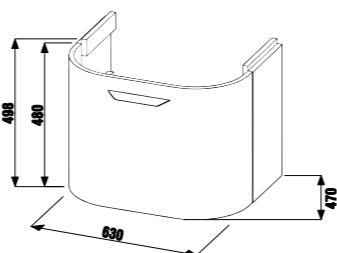

шкафчик для раковины 50 см

Артикул	Описание	Цвет корпуса/фасада		
		белый	ясень	дуб
4.5413.1.434.500.1	шкафчик под раковину 50 см, 1 ящик, скругленный фасад	X		
4.5413.1.434.340.1	шкафчик под раковину 50 см, 1 ящик, скругленный фасад		X	
4.5413.1.434.341.1	шкафчик под раковину 50 см, 1 ящик, скругленный фасад			X

шкафчик для раковины 55 см

Артикул	Описание	Цвет корпуса/фасада		
		белый	ясень	дуб
4.5413.2.434.500.1	шкафчик под раковину 55 см, 1 ящик, скругленный фасад	X		
4.5413.2.434.340.1	шкафчик под раковину 55 см, 1 ящик, скругленный фасад		X	
4.5413.2.434.341.1	шкафчик под раковину 55 см, 1 ящик, скругленный фасад			X

шкафчик для раковины 60 см

Артикул	Описание	Цвет корпуса/фасада		
		белый	ясень	дуб
4.5413.3.434.500.1	шкафчик под раковину 60 см, 1 ящик, скругленный фасад	X		
4.5413.3.434.340.1	шкафчик под раковину 60 см, 1 ящик, скругленный фасад		X	
4.5413.3.434.341.1	шкафчик под раковину 60 см, 1 ящик, скругленный фасад			X

шкафчик для раковины 65 см

Артикул	Описание	Цвет корпуса/фасада		
		белый	ясень	дуб
4.5413.4.434.500.1	шкафчик под раковину 65 см, 1 ящик, скругленный фасад	X		
4.5413.4.434.340.1	шкафчик под раковину 65 см, 1 ящик, скругленный фасад		X	
4.5413.4.434.341.1	шкафчик под раковину 65 см, 1 ящик, скругленный фасад			X

средний шкафчик, подвесной

Артикул	Описание	Цвет корпуса/фасада		
		белый	ясень	дуб
4.5414.1.434.500.1	средний шкафчик, подвесной, левая дверь	X		
4.5414.1.434.340.1	средний шкафчик, подвесной, левая дверь		X	
4.5414.1.434.341.1	средний шкафчик, подвесной, левая дверь			X
4.5414.2.434.500.1	средний шкафчик, подвесной, правая дверь	X		
4.5414.2.434.340.1	средний шкафчик, подвесной, правая дверь		X	
4.5414.2.434.341.1	средний шкафчик, подвесной, правая дверь			X

высокий шкафчик, подвесной