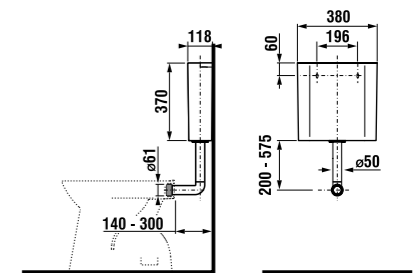

Преимущества

- выполнен из качественного пластика с толщиной стенок 4-5 мм
- устойчив к UV-излучению
- цвет идентичен цвету керамики
- бесшумный
- регулируемая высота установки