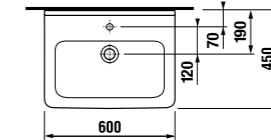

Артикул	Описание	ууу: 104	109
8.1042.2.xxx.yyy.1	раковина 55 см	x	x
8.1042.3.xxx.yyy.1	раковина 60 см	x	x
8.1042.4.xxx.yyy.1	раковина 65 см	x	x
8.1995.1.000.028.1	полуьедестал с установочным комплектом (арт. 8.9001.5.000.000.1)		

Заказать отдельно:
8.9034.9.000.000.1 установочный комплект для раковины
3.7473.0.004.000.1 сифон для раковины Cubito 5/4" – 32 мм, хром, медь
3.7242.0.004.010.1 запорный вентиль Cubito 3/8" – 1/2" мм, хром, 2 шт