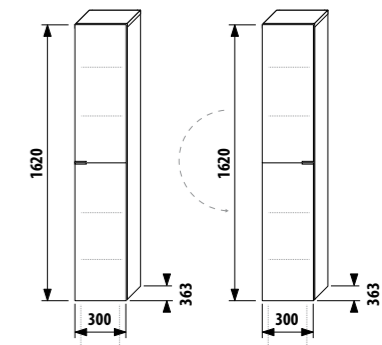

Артикул	Описание	Цвет корпуса/фасада				
		крем	мокко	белый	зеленый	серебро
4.5526.4.021.560.1	высокий глубокий шкафчик, 4 стеклянные полки, 2 дверцы, левые/правые	X				
4.5526.4.021.429.1	высокий глубокий шкафчик, 4 стеклянные полки, 2 дверцы, левые/правые		X			
4.5526.4.021.500.1	высокий глубокий шкафчик, 4 стеклянные полки, 2 дверцы, левые/правые			X		
4.5526.4.021.156.1	высокий глубокий шкафчик, 4 стеклянные полки, 2 дверцы, левые/правые				X	
4.5530.1.021.004.1	ножки, 1 пара					X
4.5532.1.021.500.1	стальной ящик-органайзер для высокого шкафчика					
4.5531.1.021.500.1	стальной ящик-органайзер для крепления на фронтальную дверцу