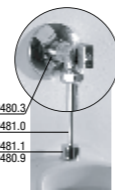

арматура смыва для углового вентиля