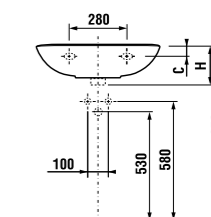

раковины 50, 55, 60 и 65 см

Артикул	Описание	ууу: 104	109	134	139
8.1261.1.000.ууу.1	раковина 50 см	x	x	x	x
8.1261.2.000.ууу.1	раковина 55 см	x	x		
8.1261.3.000.ууу.1	раковина 60 см	x	x		
8.1261.4.000.ууу.1	раковина 65 см	x	x		

раковины 50, 55, 60 и 65 см с полупьедесталом

Артикул	Описание	ууу: 104	109	134	139
8.1261.1.000.ууу.1	раковина 50 см	x	x	x	x
8.1261.2.000.ууу.1	раковина 55 см	x	x		
8.1261.3.000.ууу.1	раковина 60 см	x	x		
8.1261.4.000.ууу.1	раковина 65 см	x	x		
8.1961.1.000.000.1	полупьедестал с установочным комплектом (арт. 8.9001.3.000.000.1)				

раковины 50, 55, 60 и 65 см с пьедесталом

Артикул	Описание	ууу: 104	109	134	139
8.1261.1.000.ууу.1	раковина 50 см	x	x	x	x
8.1261.2.000.ууу.1	раковина 55 см	x	x		
8.1261.3.000.ууу.1	раковина 60 см	x	x		
8.1261.4.000.ууу.1	раковина 65 см	x	x		
8.1961.0.000.000.9	пьедестал				

Заказать отдельно:

8.9034.9.000.000.1	установочный комплект для раковины
3.7271.0.004.010.1	запорный вентиль Mio, 3/8" – 1/2" мм, хром, 2 шт.
3.7471.0.004.000.1	сифон для раковины Mio, 5/4" – 32 мм, хром, медь
8.9424.9.000.000.1	сифон, хромированный ABS, высота регулируется 175 – 270 мм, высота гидравлического затвора 75 мм, пропускная способность 45 л, с декоративными кольцами (также возможно использование без декоративных колец)

	L	B	A	H	C	D
50 см	500	410	190	180	50	180
55 см	550	420	195	190	50	280
60 см	600	450	195	190	50	280
65 см	650	480	195	190	50	280

мини-раковина 45 см

Артикул	Описание	ууу: 104	109	134	139
8.1561.4.000.ууу.1	раковина 45 см	x	x	x	x

раковины 50, 55, 60 и 65 см

Артикул	Описание	ууу: 104	109
8.1061.1.000.ууу.9	раковина 50 см, с установочным комплектом	x	x
8.1061.2.000.ууу.9	раковина 55 см, с установочным комплектом	x	x
8.1061.3.000.ууу.9	раковина 60 см, с установочным комплектом	x	x
8.1061.4.000.ууу.1	раковина 65 см	x	x