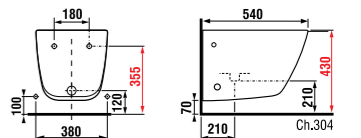

Обратите, пожалуйста, внимание на высоту соединения.