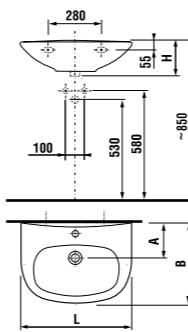

мини-раковина 40 см

Артикул	Описание	уу: 104	109
8.1539.3.000.ууу.1	мини-раковина 40 см	x	x

Заказать отдельно:
8.9034.9.000.000.1 установочный комплект для раковины

раковина 50, 55 и 60 см

Артикул	Описание	уу: 104	109
8.1039.0.000.ууу.9	раковина 50 см с установочным комплектом	x	x
8.1039.1.000.ууу.9	раковина 55 см с установочным комплектом	x	x
8.1039.2.000.ууу.9	раковина 60 см с установочным комплектом	x	x

раковина 50, 55 и 60 см с полупьедесталом

Артикул	Описание	уу: 104	109
8.1039.0.000.ууу.9	раковина 50 см с установочным комплектом	x	x
8.1039.1.000.ууу.9	раковина 55 см с установочным комплектом	x	x
8.1039.2.000.ууу.9	раковина 60 см с установочным комплектом	x	x
8.1939.1.000.000.1	полупьедестал с установочным комплектом (арт. 8.9001.3.000.000.1)		

раковина 50, 55 и 60 см с пьедесталом

Артикул	Описание	уу: 104	109
8.1039.0.000.ууу.9	раковина 50 см с установочным комплектом	x	x
8.1039.1.000.ууу.9	раковина 55 см с установочным комплектом	x	x
8.1039.2.000.ууу.9	раковина 60 см с установочным комплектом	x	x
8.1939.0.000.000.9	пьедестал		

	L	B	A	H
50 см	500	400	205	190
55 см	550	440	205	205
60 см	600	470	205	205

унитаз-компакт с горизонтальным выпуском