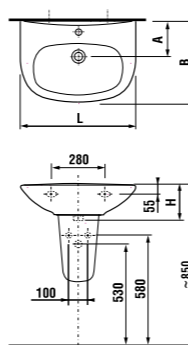

мини-раковина 40 см

Артикул	Описание	уу: 104	109
8.1539.3.000.ууу.1	мини-раковина 40 см	x	x

Заказать отдельно:
8.9034.9.000.000.1 установочный комплект для раковины

раковина 50, 55 и 60 см

Артикул	Описание	уу: 104	109
8.1039.0.000.ууу.9	раковина 50 см с установочным комплектом	x	x
8.1039.1.000.ууу.9	раковина 55 см с установочным комплектом	x	x
8.1039.2.000.ууу.9	раковина 60 см с установочным комплектом	x	x

раковина 50, 55 и 60 см с полупьедесталом

Артикул	Описание	уу: 104	109
8.1039.0.000.ууу.9	раковина 50 см с установочным комплектом	x	x
8.1039.1.000.ууу.9	раковина 55 см с установочным комплектом	x	x
8.1039.2.000.ууу.9	раковина 60 см с установочным комплектом	x	x
8.1939.1.000.000.1	полупьедестал с установочным комплектом (арт. 8.9001.3.000.000.1)		

раковина 50, 55 и 60 см с пьедесталом

Артикул	Описание	уу: 104	109
8.1039.0.000.ууу.9	раковина 50 см с установочным комплектом	x	x
8.1039.1.000.ууу.9	раковина 55 см с установочным комплектом	x	x
8.1039.2.000.ууу.9	раковина 60 см с установочным комплектом	x	x
8.1939.0.000.000.9	пьедестал		

	L	B	A	H
50 см	500	400	205	190
55 см	550	440	205	205
60 см	600	470	205	205

унитаз-компакт с горизонтальным выпуском