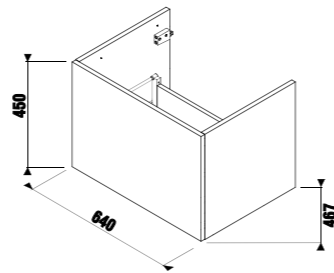

шкафчик под раковину-столешницу

Артикул	Описание	Цветовая гамма		
		☐	☐	☐
		белый глянец	темная сосна	дуб
4.1J42.4.301.500.1	шкафчик под раковину-столешницу, 64 см, 1 ящик	X		
4.1J42.4.301.461.1	шкафчик под раковину-столешницу, 64 см, 1 ящик		X	
4.1J42.4.301.519.1	шкафчик под раковину-столешницу, 64 см, 1 ящик			X

Рекомендуем компактный сифон Jika 8.9424.6.000.000.1.