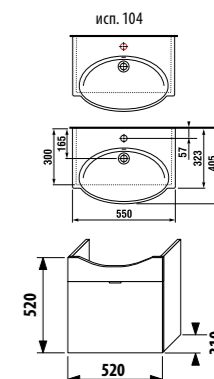

ПАКК 1+1
компактный шкафчик + раковина
- Безопасная доставка
- Компактная упаковка
- Простота сборки