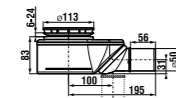

Артикул Описание
2.9423.0.000.000.1 сифон для душевого поддона Ø 90 мм

Артикул Описание
2.9401.2.000.000.1 металлические ножки для ванн Alma, Tanza, Tanza plus, Riga

Артикул Описание
2.9555.6.000.000.1 ножки для акрилового душевого поддона