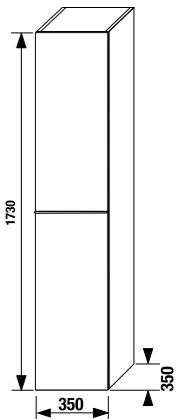

Артикул	Описание
4.5595.1.174.500.1	высокий шкафчик, 1 дверца слева, 5 полок
4.5595.2.174.500.1	высокий шкафчик, 1 дверца справа, 5 полок