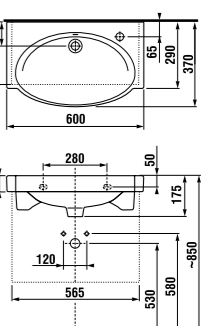

раковина 55 x 37 см

Артикул	Описание	ууу: 105	106	109
8.1021.2.000.ууу.1	раковина 55 x 37 см	x	x	x

раковина 60 см

Артикул	Описание	ууу: 105	106	109
8.1021.3.000.ууу.1	раковина 60 см	x	x	x

раковина 70 см

Артикул	Описание	ууу: 106	109
8.1021.5.000.ууу.1	раковина 70 см	x	x