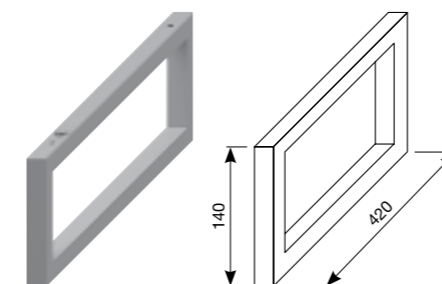

- 4.5013.3.172.000.1 серебро кол-во .....
- 4.7J00.4.000.000.1 белый матовый кол-во .....

Номер заказа: .....

Заказчик: .....