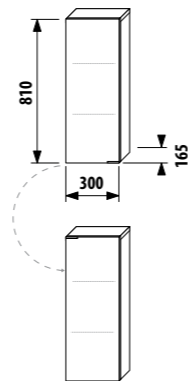

неглубокий средний шкафчик - левый

Артикул	Описание	Цвет корпуса/фасада			
		крем	мокко	белый	зеленый
4.5528.1.021.560.1	неглубокий средний шкафчик, 2 стеклянные полки, левая дверца	X			
4.5528.1.021.429.1	неглубокий средний шкафчик, 2 стеклянные полки, левая дверца		X		
4.5528.1.021.500.1	неглубокий средний шкафчик, 2 стеклянные полки, левая дверца			X	
4.5528.1.021.156.1	неглубокий средний шкафчик, 2 стеклянные полки, левая дверца				X

неглубокий средний шкафчик - правый

Артикул	Описание	Цвет корпуса/фасада			
		крем	мокко	белый	зеленый
4.5528.2.021.560.1	неглубокий средний шкафчик, 2 стеклянные полки, правая дверца	X			
4.5528.2.021.429.1	неглубокий средний шкафчик, 2 стеклянные полки, правая дверца		X		
4.5528.2.021.500.1	неглубокий средний шкафчик, 2 стеклянные полки, правая дверца			X	
4.5528.2.021.156.1	неглубокий средний шкафчик, 2 стеклянные полки, правая дверца				X

неглубокий высокий шкафчик

Артикул	Описание	Цвет корпуса/фасада				
		крем	мокко	белый	зеленый	серебро
4.5526.3.021.560.1	высокий шкафчик, 4 стеклянные полки, 2 дверцы левые/правые	X				
4.5526.3.021.429.1	высокий шкафчик, 4 стеклянные полки, 2 дверцы левые/правые		X			
4.5526.3.021.500.1	высокий шкафчик, 4 стеклянные полки, 2 дверцы левые/правые			X		
4.5526.3.021.156.1	высокий шкафчик, 4 стеклянные полки, 2 дверцы левые/правые				X	
4.5530.1.021.004.1	ножки, 1 пара					X
4.5532.1.021.500.1	стальной ящик-органайзер для высокого шкафчика					
4.5531.1.021.500.1	стальной ящик-органайзер для крепления на фронтальную дверцу					

глубокий высокий шкафчик