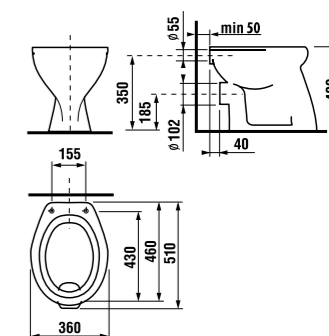

Артикул	Описание	Выпуск
8.2115.6.000.000.1	унитаз Roman с горизонтальным смыванием, горизонтальный выпуск	→ X
Заказать отдельно:		
8.9299.9.000.000.1	установочный комплект для унитаза	
8.9770.1.000.000.1	резиновая уплотняющая прокладка	
8.9337.0.000.000.9	диорепластовое сиденье для унитаза с крышкой, антибактериальная обработка, пластиковые петли	
8.9252.0.000.000.1	термопластовое сиденье с крышкой	
8.9327.1.000.000.1	термопластовое сиденье с крышкой Zeta, пластиковые петли	
8.9327.1.000.063.7	термопластовое сиденье с крышкой Zeta, стальные петли