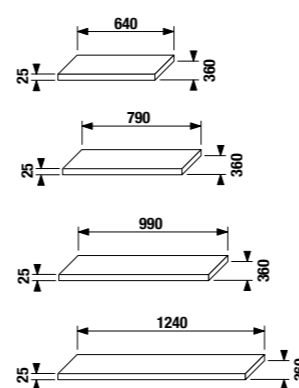

Упаковка в 2 короба: компактный шкафчик и раковина отдельно.

1+1 PACK
компактный шкафчик + раковина

ПОЛОЧКИ

Артикул	Описание	Цвет		
		крем	мокко	белый
4.5529.1.021.560.1	полка под раковину 65 см, вкл. 2 консоли	X		
4.5529.1.021.429.1	полка под раковину 65 см, вкл. 2 консоли		X	
4.5529.1.021.500.1	полка под раковину 65 см, вкл. 2 консоли			X
4.5529.2.021.560.1	полка под раковину 80 см, вкл. 2 консоли	X		
4.5529.2.021.429.1	полка под раковину 80 см, вкл. 2 консоли		X	
4.5529.2.021.500.1	полка под раковину 80 см, вкл. 2 консоли			X
4.5529.3.021.560.1	полка под раковину 100 см, вкл. 2 консоли	X		
4.5529.3.021.429.1	полка под раковину 100 см, вкл. 2 консоли		X	
4.5529.3.021.500.1	полка под раковину 100 см, вкл. 2 консоли			X
4.5529.4.021.560.1	полка под раковину 125 см, вкл. 2 консоли	X		
4.5529.4.021.429.1	полка под раковину 125 см, вкл. 2 консоли		X	
4.5529.4.021.500.1	полка под раковину 125 см, вкл. 2 консоли			X