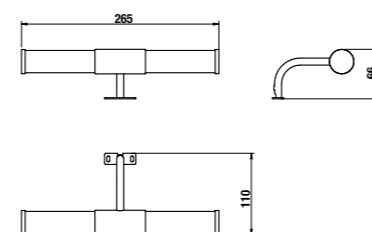

ЗЕРКАЛА И СВЕТИЛЬНИКИ

светильник Sunrise

Артикул	Описание
4.9430.2.039.000.1	двойной светильник для Luga, IP44, 2 x G9, max. 33 W

светильник Horizon

Артикул	Описание
4.9430.1.039.000.1	галогеновый светильник Horizon, IP44, 2x G9, max. 33 W

ВАННЫ И ДУШЕВЫЕ ПОДДОНЫ

Устойчивость к перепадам температуры, долгий срок службы, легкость очистки и приемлемые цены — основные преимущества ванн JIKA, произведенных из прочной эмалированной стали. Нетрадиционный способ установки такой ванны позволит вам создать по-настоящему роскошную ванную комнату.