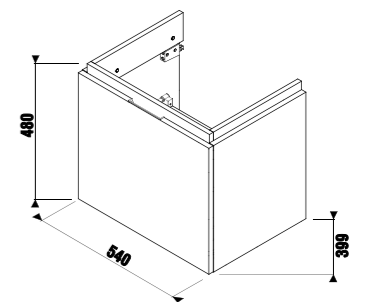

Минималистичный дизайн раковин Cubito притягивает с первого взгляда, придавая ванной комнате современный и привлекательный вид.

Подвесные шкафчики оборудованы стеклянными полочками, которые занимают совсем немного места.

Дверные петли снабжены механизмом мягкого закрывания.

Даже маленькое пространство под мини-раковиной может быть полностью использовано.

Шкафчики под раковину, даже самые небольшие, оснащены механизмом крепления с 3D-регулировкой.

Блестящие алюминиевые ручки придают мебели современный вид.

шкафчик под асимметричную мини-раковину 45 см

Артикул	Описание	Цветовая гамма		
		белый глянец	темная сосна	дуб
4.0J42.0.100.500.1	шкафчик под асимметричную мини-раковину 45x25 см 8.1142.3/4, дверца с шарнирным механизмом	X		
4.0J42.0.100.461.1	шкафчик под асимметричную мини-раковину 45x25 см 8.1142.3/4, дверца с шарнирным механизмом		X	
4.0J42.0.100.519.1	шкафчик под асимметричную мини-раковину 45x25 см 8.1142.3/4, дверца с шарнирным механизмом			X
4.0J42.0.200.500.1	шкафчик под асимметричную мини-раковину 45x25 см 8.1142.3/4, 2 дверцы	X		
4.0J42.0.200.461.1	шкафчик под асимметричную мини-раковину 45x25 см 8.1142.3/4, 2 дверцы		X	
4.0J42.0.200.519.1	шкафчик под асимметричную мини-раковину 45x25 см 8.1142.3/4, 2 дверцы			X

Рекомендуем компактный сифон Jіka 8.9424.6.000.000.1.

шкафчик под мини-раковину 45 см

Артикул	Описание	Цветовая гамма		
		белый глянец	темная сосна	дуб
4.0J42.1.301.500.1	шкафчик под мини-раковину 45x34 см 8.1142.2, 1 ящик	X		
4.0J42.1.301.461.1	шкафчик под мини-раковину 45x34 см 8.1142.2, 1 ящик		X	
4.0J42.1.301.519.1	шкафчик под мини-раковину 45x34 см 8.1142.2, 1 ящик			X

Рекомендуем компактный сифон Jіka 8.9424.6.000.000.1.

шкафчик под раковину 55 см