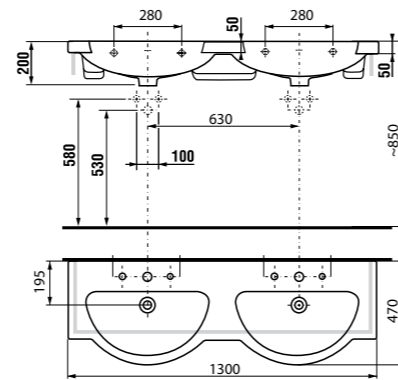

двойная раковина 130 см

JICA • perla

Артикул	Описание	ууу: 104
8.1471.9.ххх.ууу.1	двойная раковина 130 см*	х
Заказать отдельно:		
8.9034.9.000.000.1	установочный комплект для раковины (для двойной раковины необходимо сделать заказ 2 шт.)	
8.9424.6.000.000.1	компактный сифон	

* выравнивающая паста включена в комплект