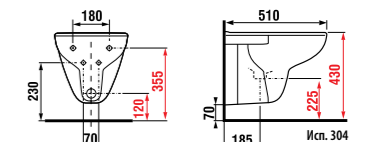

Обратите внимание на высоту подключения.

Обратите внимание на высоту подключения.

DUAL FLUSH

При нажатии на одну кнопку сливается всего 3 литра воды, при нажатии на вторую — 6 литров.

Slowclose

Механизм мягкого закрывания, позволяющий бесшумно закрывать сиденья.