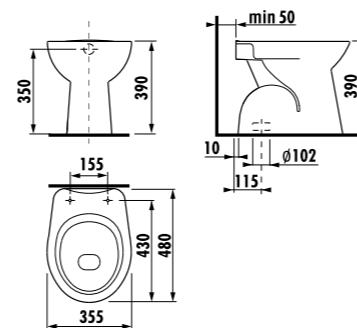

унитаз напольный Zeta plus, горизонтальный выпуск

Артикул	Описание	Выпуск
8.2174.7.000.000.1	напольный унитаз Zeta plus	→ х

Заказать отдельно:

8.9327.1.000.000.1	термопластовое сиденье с крышкой Zeta, пластиковые петли	

унитаз напольный Zeta – вертикальный выпуск

Артикул	Описание	Выпуск
8.2239.7.000.000.1	унитаз напольный Zeta, вертикальный выпуск, глубокое смывание	↓ х

Заказать отдельно:

8.9299.9.000.000.1	установочный комплект для унитаза	
8.9327.1.000.000.1	термопластовое сиденье с крышкой Zeta, пластиковые петли	
8.9327.1.000.063.7	термопластовое сиденье с крышкой Zeta, стальные петли	
8.9770.1.000.000.1	резиновая вставка – герметизация водоснабжения	

унитаз напольный Zeta – горизонтальный выпуск

Артикул	Описание	Выпуск
8.2239.6.000.000.1	унитаз напольный Zeta, горизонтальный выпуск, глубокое смывание	→ х

Заказать отдельно:

8.9299.9.000.000.1	установочный комплект для унитаза	
8.9327.1.000.000.1	термопластовое сиденье с крышкой Zeta, пластиковые петли	
8.9327.1.000.063.7	термопластовое сиденье с крышкой Zeta, стальные петли	
8.9770.1.000.000.1	резиновая вставка – герметизация водоснабжения	

пластиковый бачок для напольного унитаза

Артикул	Описание
8.9371.0.000.000.1	пластиковый бачок, боковой подвод воды 3/8"
8.9371.1.000.000.1	пластиковый бачок с декором (кузнечик), боковой подвод воды 3/8"

Преимущества

- выполнен из качественного пластика с толщиной стенок 4-5 мм
- устойчив к UV-излучению
- цвет идентичен цвету керамики
- бесшумный
- регулируемая высота установки

термопластовое сиденье с крышкой Zeta

Артикул	Описание
8.9327.1.000.000.1	термопластовое сиденье с крышкой Zeta, пластиковые петли
8.9327.1.000.063.7	термопластовое сиденье с крышкой Zeta, стальные петли