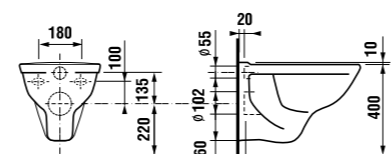

укороченный подвесной унитаз

Артикул	Описание
8.2137.2.000.000.1	укороченный подвесной унитаз LYRA Compact с глубоким смыванием. Длина всего 49 см!

Заказать отдельно:

8.9337.0.000.000.1	дюропластовое сиденье DINO для унитаза с крышкой, антибактериальная обработка, пластиковые петли
8.9337.2.000.000.1	дюропластовое сиденье DINO для унитаза без крышки, пластиковые петли
8.9337.0.300.063.9	дюропластовое сиденье DINO для унитаза с крышкой, антибактериальная обработка, стальные петли, только белый цвет
8.9337.2.300.063.1	дюропластовое сиденье для унитаза без крышки, антибактериальная обработка, стальные петли, только белый цвет

ВНИМАНИЕ! Для этого изделия используйте сиденье с крышкой DINO-LYRA-COMPACT (9337.0). Сиденье LYRA (9251.5) не подходит!

подвесной унитаз Dino

Артикул	Описание
8.2137.0.000.000.3	подвесной унитаз с глубоким смыванием DINO

Заказать отдельно:

8.9039.6.000.063.1	дюропластовое сиденье DINO для унитаза с крышкой, механизм мягкого закрывания Slowclose
8.9337.0.300.063.9	дюропластовое сиденье DINO для унитаза с крышкой, антибактериальная обработка, стальные петли, только белый цвет
8.9337.2.000.000.1	дюропластовое сиденье для унитаза без крышки, пластиковые петли
8.9337.2.300.063.1	дюропластовое сиденье для унитаза без крышки, антибактериальная обработка, стальные петли, только белый цвет

унитаз-компакт с косым выпуском

Артикул	Описание	Подвод	Включая сливной механизм	Выпуск
8.2423.4.000.242.9	унитаз-компакт с установочным комплектом	x	x	x

Унитаз 8.2423.4.000.242.9 комплектуется системой двойного смыва Oliveira. Артикул см. в разделе Смывные системы Oliveira на стр. 172.

Заказать отдельно: