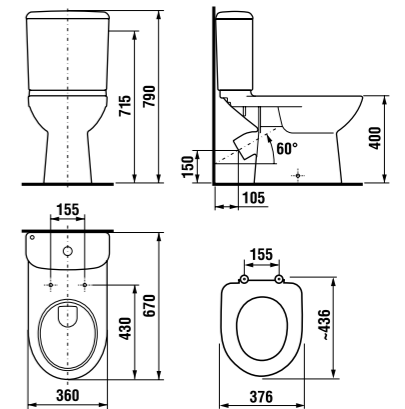

подвесной унитаз

Артикул	Описание
8.2061.1.000.000.1	подвесной унитаз
Заказать отдельно:	
8.9328.1.300.063.9	дюропластовое сиденье для унитаза с крышкой Deer by Jika, антибактериальная обработка, стальные петли
8.9328.4.300.000.9	дюропластовое сиденье для унитаза с крышкой Deer by Jika, антибактериальная обработка, механизм мягкого закрывания Slowclose, стальные петли

напольный унитаз

Артикул	Описание	Выпуск	Монтажный набор включен
8.2361.5.000.000.1	напольный унитаз	x	x
Заказать отдельно:			
8.9328.1.300.063.9	дюропластовое сиденье для унитаза с крышкой Deer by Jika, антибактериальная обработка, стальные петли		
8.9328.4.300.000.9	дюропластовое сиденье для унитаза с крышкой Deer by Jika, антибактериальная обработка, механизм мягкого закрывания Slowclose		
8.9009.2.000.000.1	колесо выпуска Varjo для расстояния 70 – 220 мм		
Дополнительно:			
8.9175.3.000.000.1	установочный комплект для унитаза		

биде

Артикул	Описание	ууу: 304 Монтажный набор включен
8.3261.1.000.304.1	биде	x x
Дополнительно:		
8.9175.3.000.000.1	установочный комплект для биде	

подвесное биде

Артикул	Описание	ууу: 304 Монтажный набор включен
8.3061.1.000.304.1	подвесное биде	x x
Заказать отдельно:		
8.9034.9.000.890.1	установочный комплект, белый	
8.9034.9.000.891.1	установочный комплект, хром	

унитаз-компакт с косым выпуском