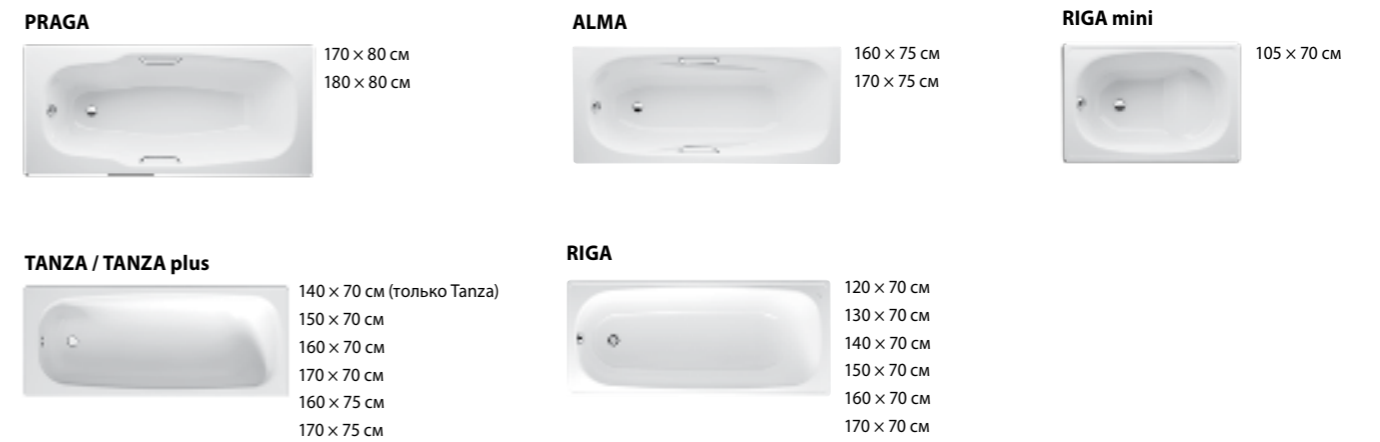

ОБЗОР РАКОВИНЫ И МЕБЕЛЬ

ОБЗОР ВСТРАИВАЕМЫЕ, ВРЕЗНЫЕ И СПЕЦИАЛЬНЫЕ РАКОВИНЫ

ОБЗОР МИНИ-РАКОВИНЫ И УГЛОВЫЕ РАКОВИНЫ

ОБЗОР СТАЛЬНЫЕ ВАННЫ

ОБЗОР ДУШЕВЫЕ ПОДДОНЫ

PURE / сталь

120 × 80 × 3 см
120 × 90 × 3 см
130 × 80 × 3 см
130 × 90 × 3 см
140 × 80 × 3 см
140 × 90 × 3 см

PADANA gel coat

100 × 80 × 3 см
120 × 80 × 3 см

SOFIA / сталь

70 × 70 × 13,5 см
80 × 80 × 14,5 см
90 × 90 × 14,5 см

NEO-RAVENNA / керамика

80 × 80 × 8 см
90 × 90 × 8 см

PURE / сталь

120 × 80 × 3 см
120 × 90 × 3 см
130 × 80 × 3 см
130 × 90 × 3 см
140 × 80 × 3 см
140 × 90 × 3 см