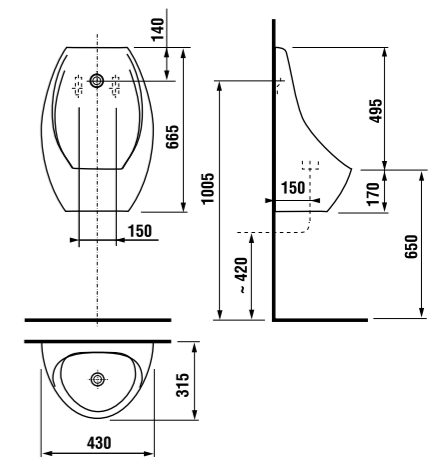

писсуар Domino

Артикул	Описание
8.4110.1.000.000.1	писсуар Domino

Заказать отдельно:	
8.9109.9.000.000.1	распылитель воды
8.9921.0.000.000.1	установочный комплект для писсуара
8.9073.0.000.000.1	сифон
8.9073.2.000.000.1	сифон