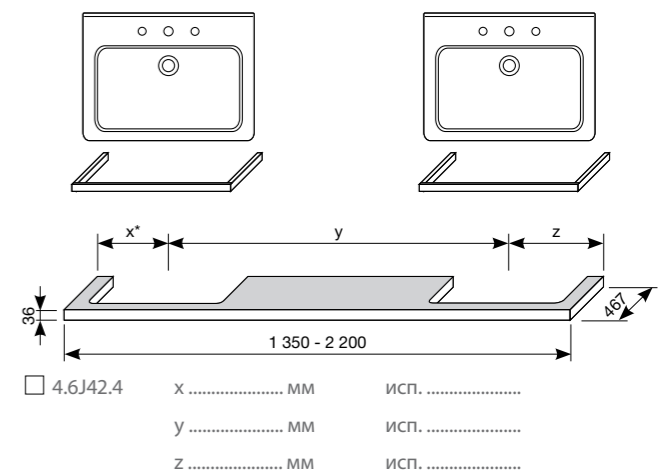

- 4.6J42.3 xx мм исп.
- y мм исп.

- 4.6J42.4 x мм исп.
- y мм исп.
- z мм исп.

с раковинами

- 45 x 34 см
- 55 см
- 60 см
- 65 см
- 75 см

с раковинами

- 45 x 34 см
- 55 см
- 60 см
- 65 см
- 75 см

* Минимальные размеры «х» для раковин: