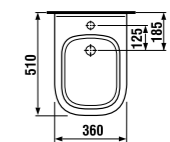

Обратите внимание на высоту подключения.