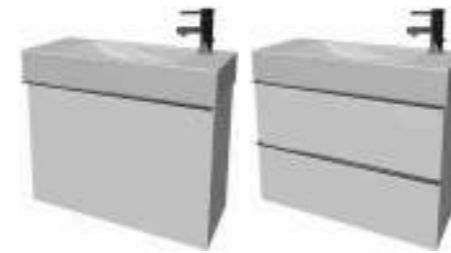

шкафчик под раковину 80 см

Артикул	Описание
4.5587.1.174.500.1	шкафчик под раковину 80 см, 1 ящик
4.5587.2.174.500.1	шкафчик под раковину 80 см, 2 ящика