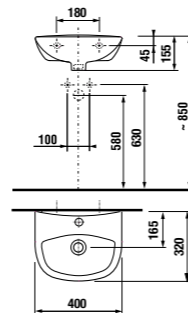

керамические изделия

мини-раковина 40 см

Артикул	Описание	уу: 104	109
8.1539.3.000.ууу.1	мини-раковина 40 см	x	x

Заказать отдельно:
8.9034.9.000.000.1 установочный комплект для раковины

раковина 50, 55 и 60 см