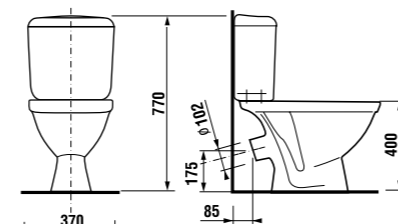

укороченный подвесной унитаз

Артикул	Описание
8.2137.2.000.000.1	укороченный подвесной унитаз LYRA Compact с глубоким смыванием. Длина всего 49 см!

Заказать отдельно:

8.9337.0.000.000.1	дюропластовое сиденье DINO для унитаза с крышкой, антибактериальная обработка, пластиковые петли
8.9337.2.000.000.1	дюропластовое сиденье DINO для унитаза без крышки, пластиковые петли
8.9337.0.300.063.9	дюропластовое сиденье DINO для унитаза с крышкой, антибактериальная обработка, стальные петли, только белый цвет
8.9337.2.300.063.1	дюропластовое сиденье для унитаза без крышки, антибактериальная обработка, стальные петли, только белый цвет

ВНИМАНИЕ! Для этого изделия используйте сиденье с крышкой DINO-LYRA-COMPACT (9337.0). Сиденье LYRA (9251.5) не подходит!

подвесной унитаз Dino

Артикул	Описание
8.2137.0.000.000.3	подвесной унитаз с глубоким смыванием DINO

Заказать отдельно:

8.9039.6.000.063.1	дюропластовое сиденье DINO для унитаза с крышкой, механизм мягкого закрывания Slowclose
8.9337.0.300.063.9	дюропластовое сиденье DINO для унитаза с крышкой, антибактериальная обработка, стальные петли, только белый цвет
8.9337.2.000.000.1	дюропластовое сиденье для унитаза без крышки, пластиковые петли
8.9337.2.300.063.1	дюропластовое сиденье для унитаза без крышки, антибактериальная обработка, стальные петли, только белый цвет

унитаз-компакт с косым выпуском

Артикул	Описание	Подвод	Включая сливной механизм	Выпуск
8.2423.4.000.242.9	унитаз-компакт с установочным комплектом	x	x	x

Унитаз 8.2423.4.000.242.9 комплектуется системой двойного смыва Oliveira. Артикул см. в разделе Смывные системы Oliveira на стр. 172.

Заказать отдельно: