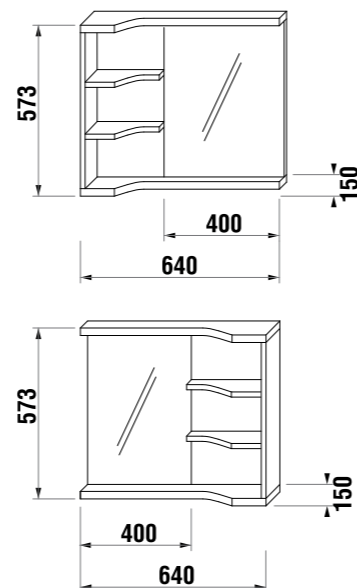

зеркало с полочками Mio

Артикул	Описание	Цвет корпуса
4.3421.1.171.500.1	зеркало с полочками, справа/слева	500 белый X