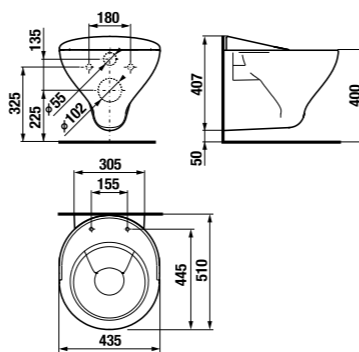

Артикул	Описание
8.5104.9.000.000.1	подвесной слив Mira с пластиковой решеткой (в комплекте)
Заказать отдельно:	
8.9034.9.000.890.1	установочный комплект, цвет белый
8.9034.9.000.891.1	установочный комплект, цвет хром
8.9269.5.000.000.1	комплект шумоизоляционных пластин
8.9461.4.000.000.1	выравнивающая паста