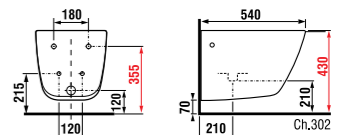

Обратите, пожалуйста, внимание на высоту соединения.