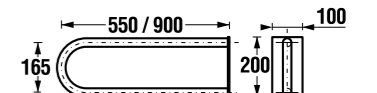

White design

Артикул	Описание
3.8971.4.000.000.1	опорный поручень, 550 мм, фиксированное положение, белый
3.8972.4.000.000.1	опорный поручень, 900 мм, фиксированное положение, белый