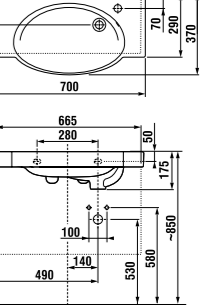

раковина 55 x 37 см

Артикул	Описание	ууу: 105	106	109
8.1021.2.000.ууу.1	раковина 55 x 37 см	x	x	x

раковина 60 см

Артикул	Описание	ууу: 105	106	109
8.1021.3.000.ууу.1	раковина 60 см	x	x	x

раковина 70 см

Артикул	Описание	ууу: 106	109
8.1021.5.000.ууу.1	раковина 70 см	x	x