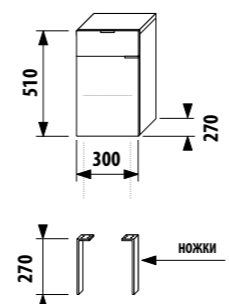

шкафчик с раковиной 70 см

Артикул	Описание	Цвет корпуса/фасада				
		крем	мокко	белый	зеленый	серебро
4.5516.2.021.560.1	модуль: шкафчик + раковина 70 см, 1 ящик	X				
4.5516.2.021.429.1	модуль: шкафчик + раковина 70 см, 1 ящик		X			
4.5516.2.021.500.1	модуль: шкафчик + раковина 70 см, 1 ящик			X		
4.5516.2.021.156.1	модуль: шкафчик + раковина 70 см, 1 ящик				X	
4.5530.1.021.004.1	ножки, 1 пара					X
4.5531.1.021.500.1	стальной ящик-органайзер для крепления на фронтальную дверцу					X

1+1 PACK
компактный шкафчик + раковина
- Безопасная доставка
- Компактная упаковка
- Простота сборки

шкафчик с раковиной 70 см без отверстия для смесителя

Артикул	Описание	Цвет корпуса/фасада				
		крем	мокко	белый	зеленый	серебро
4.5516.3.021.560.1	модуль: шкафчик + раковина 70 см, 1 ящик	X				
4.5516.3.021.429.1	модуль: шкафчик + раковина 70 см, 1 ящик		X			
4.5516.3.021.500.1	модуль: шкафчик + раковина 70 см, 1 ящик			X		
4.5516.3.021.156.1	модуль: шкафчик + раковина 70 см, 1 ящик				X	
4.5530.1.021.004.1	ножки, 1 пара					X
4.5531.1.021.500.1	стальной ящик-органайзер для крепления на фронтальную дверцу					X

1+1 PACK
компактный шкафчик + раковина
- Безопасная доставка
- Компактная упаковка
- Простота сборки

неглубокий средний шкафчик - левый

Артикул	Описание	Цвет корпуса/фасада				
		крем	мокко	белый	зеленый	серебро
4.5520.1.021.560.1	неглубокий средний шкафчик, 1 ящик, 1 стеклянная полка, левая дверца	X				
4.5520.1.021.429.1	неглубокий средний шкафчик, 1 ящик, 1 стеклянная полка, левая дверца		X			
4.5520.1.021.500.1	неглубокий средний шкафчик, 1 ящик, 1 стеклянная полка, левая дверца			X		
4.5520.1.021.156.1	неглубокий средний шкафчик, 1 ящик, 1 стеклянная полка, левая дверца				X	
4.5530.1.021.004.1	ножки, 1 пара					X

неглубокий средний шкафчик - правый