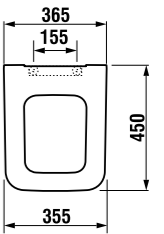

напольный унитаз

Артикул	Описание
8.2342.4.xxx.000.1	напольный унитаз
Заказать отдельно:	
8.9342.1.300.063.1	легкосъемное дюропластовое сиденье с крышкой, стальные петли
8.9342.2.300.063.1	легкосъемное дюропластовое сиденье с крышкой, стальные петли, механизм мягкого закрывания Slowclose
8.9461.4.000.000.1	выравнивающая паста
8.9009.2.000.000.1	колено выпуска Vario, расстояние 70-220 мм
Запасные части:	
8.9175.3.000.000.1	установочный комплект для унитаза

напольное биде

Артикул	Описание
8.3242.3.xxx.302.1	напольное биде
Заказать отдельно:	
8.9175.3.000.000.1	установочный комплект для биде

унитаз-компакт