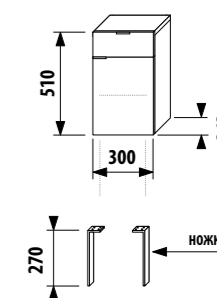

шкафчик с раковиной 70 см

Артикул	Описание	Цвет корпуса/фасада				
		крем	мокко	белый	зеленый	серебро
4.5516.2.021.560.1	модуль: шкафчик + раковина 70 см, 1 ящик	X				
4.5516.2.021.429.1	модуль: шкафчик + раковина 70 см, 1 ящик		X			
4.5516.2.021.500.1	модуль: шкафчик + раковина 70 см, 1 ящик			X		
4.5516.2.021.156.1	модуль: шкафчик + раковина 70 см, 1 ящик				X	
4.5530.1.021.004.1	ножки, 1 пара					X
4.5531.1.021.500.1	стальной ящик-органайзер для крепления на фронтальную дверцу					X

1+1 PACK
компактный шкафчик + раковина
- Безопасная доставка
- Компактная упаковка
- Простота сборки

шкафчик с раковиной 70 см без отверстия для смесителя

Артикул	Описание	Цвет корпуса/фасада				
		крем	мокко	белый	зеленый	серебро
4.5516.3.021.560.1	модуль: шкафчик + раковина 70 см, 1 ящик	X				
4.5516.3.021.429.1	модуль: шкафчик + раковина 70 см, 1 ящик		X			
4.5516.3.021.500.1	модуль: шкафчик + раковина 70 см, 1 ящик			X		
4.5516.3.021.156.1	модуль: шкафчик + раковина 70 см, 1 ящик				X	
4.5530.1.021.004.1	ножки, 1 пара					X
4.5531.1.021.500.1	стальной ящик-органайзер для крепления на фронтальную дверцу					X

1+1 PACK
компактный шкафчик + раковина
- Безопасная доставка
- Компактная упаковка
- Простота сборки

неглубокий средний шкафчик - левый

Артикул	Описание	Цвет корпуса/фасада				
		крем	мокко	белый	зеленый	серебро
4.5520.1.021.560.1	неглубокий средний шкафчик, 1 ящик, 1 стеклянная полка, левая дверца	X				
4.5520.1.021.429.1	неглубокий средний шкафчик, 1 ящик, 1 стеклянная полка, левая дверца		X			
4.5520.1.021.500.1	неглубокий средний шкафчик, 1 ящик, 1 стеклянная полка, левая дверца			X		
4.5520.1.021.156.1	неглубокий средний шкафчик, 1 ящик, 1 стеклянная полка, левая дверца				X	
4.5530.1.021.004.1	ножки, 1 пара					X

неглубокий средний шкафчик - правый