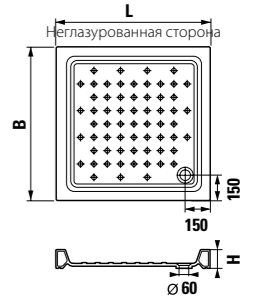

Артикул	Описание
8.5208.1.000.000.1	квадратный душевой поддон 800 x 800 мм
8.5209.1.000.000.1	квадратный душевой поддон 900 x 900 мм

Заказать отдельно:
2.9498.3.000.000.1 сифон для душевого поддона 60/40 мм, клапан из нержавеющей стали с логотипом JIKA; дренаж 33 л/мин
8.9910.3.000.000.1 расширяющая полоса между поддоном и стеной, 290 x 50 мм

	L	B	H
8.5208.1	800	800	110
8.5209.1	900	900	110