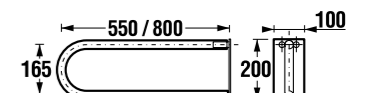

Dino rimless

- Безободковый унитаз rimless отвечает всем современным требованиям, предъявляемым к уровню гигиеничности изделия.
- Унитаз Dino rimless не только высокогигиеничен, но и легок в уходе.
- Соблюдая условия экономии водных ресурсов, унитаз оснащен системой слива 4,5/3 литра.
- Унитаз Dino rimless идеально подходит не только для общественных мест, но и для использования дома.

Mio rimless

Для информации о модели подвесного безободкового унитаза Mio rimless смотрите главу Mio.

безободковый подвесной унитаз Dino

Артикул	Описание
8.2137.7.000.000.3	безободковый подвесной унитаз, глубокое смывание
Заказать отдельно:	
8.9327.2.000.063.1	термопластовое сиденье для унитаза с крышкой, стальные петли
8.9039.6.000.063.1	дюрпластовое сиденье с крышкой, механизм мягкого закрывания Slowclose, металлический крепеж
8.9269.5.000.000.1	комплект шумоизоляционных пластин
8.9461.4.000.000.1	выравнивающая паста

Преимущества

- аксессуары из высококачественной стали AISI 430, диаметр 28 мм, толщина 1,5 мм
- простота очистки, гигиеничная поверхность
- допустимая нагрузка до 120 кг на поручни и сиденья (также зависит от материала крепежей)
- широкий выбор решений для зоны туалета, душа, ванны
- 30 лет гарантии

30 лет гарантии на аксессуары Universum.

White design

- Материал: стальная труба, диаметр 28 мм, толщина 1,5 мм
- Поверхность оцинкованная, напыление белого цвета
- Выдерживает до 120 кг веса
- 2 года гарантии

поручень для душа

Нержавеющая сталь

Артикул	Описание
3.8971.2.003.000.1	поручень для душа, 750 x 450 мм, нержавеющая сталь, левый (см. рисунок)
3.8972.2.003.000.1	поручень для душа, 750 x 450 мм, нержавеющая сталь, правый

White design