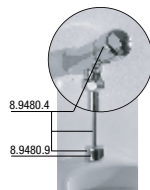

Арматура смыва, рекомендуемая для писсуаров Livo 8.4020.1 и 8.4020.0, для писсуаров Korint.

арматура смыва для вентиля под давлением

Заказать отдельно:	
8.9480.4	клапан (крышка, трубка) с таймером
8.9200.3	пластиковый сифон (горизонтальный/вертикальный выпуск)