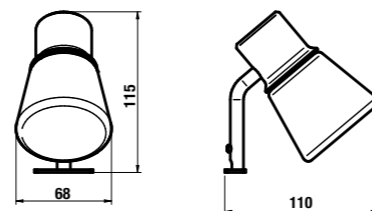

ЗЕРКАЛА И СВЕТИЛЬНИКИ

светильник Sunrise

Артикул	Описание
4.9430.2.039.000.1	двойной светильник для Luga, IP44, 2 x G9, max. 33 W

светильник Horizon

Артикул	Описание
4.9430.1.039.000.1	галогеновый светильник Horizon, IP44, 2x G9, max. 33 W

ВАННЫ И ДУШЕВЫЕ ПОДДОНЫ

Устойчивость к перепадам температуры, долгий срок службы, легкость очистки и приемлемые цены — основные преимущества ванн JIKA, произведенных из прочной эмалированной стали. Нетрадиционный способ установки такой ванны позволит вам создать по-настоящему роскошную ванную комнату.