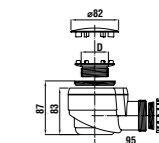

Артикул	Описание
2.9482.4.000.000.1	сифон для душевого поддона 50/40 мм, клапан из нержавеющей стали с логотипом JKA; дренаж 39 л/мин.