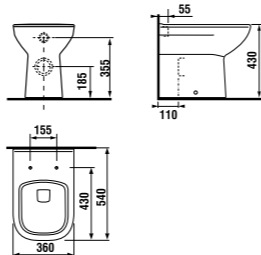

напольный унитаз

Артикул	Описание	Выпуск	Монтажный набор включен
8.2161.5.000.000.1	напольный унитаз, приставной, вкл. монтажный комплект	x	x

Заказать отдельно:

8.9361.0.300.063.1	термопластовое сиденье с крышкой, съемное, антибактериальная обработка, стальные петли		
8.9361.1.300.063.1	термопластовое сиденье с крышкой, съемное, антибактериальная обработка, стальные петли, механизм мягкого закрывания Slowclose		
8.9009.2.000.000.1	колесо выпуска на расстоянии 70-220 мм		

напольное биде

Артикул	Описание	302
8.3261.2.000.302.1	напольное биде, приставное, вкл. монтажный комплект	x

унитаз-компакт с горизонтальным выпуском

Артикул	Описание	Подвод воды	Сливной механизм	Выпуск	Монтажный набор включен
8.2661.6.000.288.1	унитаз-компакт (вкл. монтажный комплект)	x	x	x	x
8.2661.6.000.289.1	унитаз-компакт (вкл. монтажный комплект)	x	x	x	x

Заказать отдельно:

8.9361.0.300.063.1	дюропластовое сиденье с крышкой, антибактериальная обработка, быстросъемные стальные петли				
8.9361.1.300.063.1	дюропластовое сиденье с крышкой, антибактериальная обработка, быстросъемные стальные петли, механизм мягкого закрывания Slowclose				

ANTIBAK
Глазурованный внутренний круг и выпуск унитазов. Гладкая поверхность выпусков легко чистится, что препятствует возникновению бактерий.

ANTIBAK
Материал сидений обогащен составом с антибактериальным противоплесневелым воздействием.

VARIO
Выпуск Vario трансформируется в горизонтальный, вертикальный или косой выпуск.

унитаз-компакт с вертикальным выпуском

Артикул	Описание	Подвод воды	Сливной механизм	Выпуск	Монтажный набор включен
8.2661.7.000.288.1	унитаз-компакт (вкл. монтажный комплект)	x	x	x	x
8.2661.7.000.289.1	унитаз-компакт (вкл. монтажный комплект)	x	x	x	x