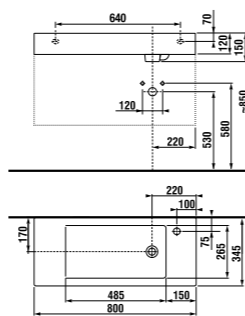

раковина 50 см

Артикул	Описание
8.1342.1.xxx.106.1	раковина 50 см, отверстие для смесителя справа

раковина 60 см

Артикул	Описание
8.1342.2.xxx.106.1	раковина 60 см, отверстие для смесителя справа

раковина 80 см

Артикул	Описание
8.1342.3.xxx.106.1	раковина 80 см, отверстие для смесителя справа*

* выравнивающая паста включена в комплект

двойная раковина 100 см

Артикул	Описание
8.1442.2.xxx.104.1	двойная раковина 100 см с двумя отверстиями для смесителя

* выравнивающая паста включена в комплект

Код xxx в артикуле продукта = номер цвета (000 белый, 100 JICA perla).

подвесной унитаз

Артикул	Описание
8.2042.3.xxx.000.1	подвесной унитаз, глубокое смывание (включает установочный комплект Easy Fit)
Заказать отдельно:	
8.9342.1.300.063.1	легкое сиденье дюропластовое с крышкой, стальные петли
8.9342.2.300.063.1	легкое сиденье дюропластовое с крышкой, стальные петли, механизм мягкого закрытия Slowclose
8.9269.5.000.000.1	комплект шумоизоляционных пластин
8.9461.4.000.000.1	выравнивающая паста
Запасные части:	
8.9283.8.000.000.1	комплект крепления к стене JICA Easy fit

Обратите, пожалуйста, внимание на высоту соединения.

подвесное биде

Артикул	Описание	ууу: 304	302
8.3042.1.xxx.ууу.1	подвесное биде (включает установочный комплект Easy fit)	x	x
Заказать отдельно:			
8.9269.5.000.000.1	комплект шумоизоляционных пластин		
8.9461.4.000.000.1	выравнивающая паста		
Запасные части:			
8.9283.8.000.000.1	комплект крепления к стене JICA Easy fit		

Обратите, пожалуйста, внимание на высоту соединения.

TOTAL CLEAN
Система каналов слива по всему контуру унитаза. Таким образом достигается равномерное распределение воды и полная гигиеничность.