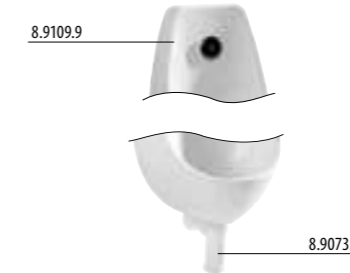

Артикул	Описание
8.4110.1.000.000.1	писсуар Domino

Заказать отдельно:	
8.9109.9.000.000.1	распылитель воды
8.9921.0.000.000.1	установочный комплект для писсуара
8.9073.0.000.000.1	сифон
8.9073.2.000.000.1	сифон