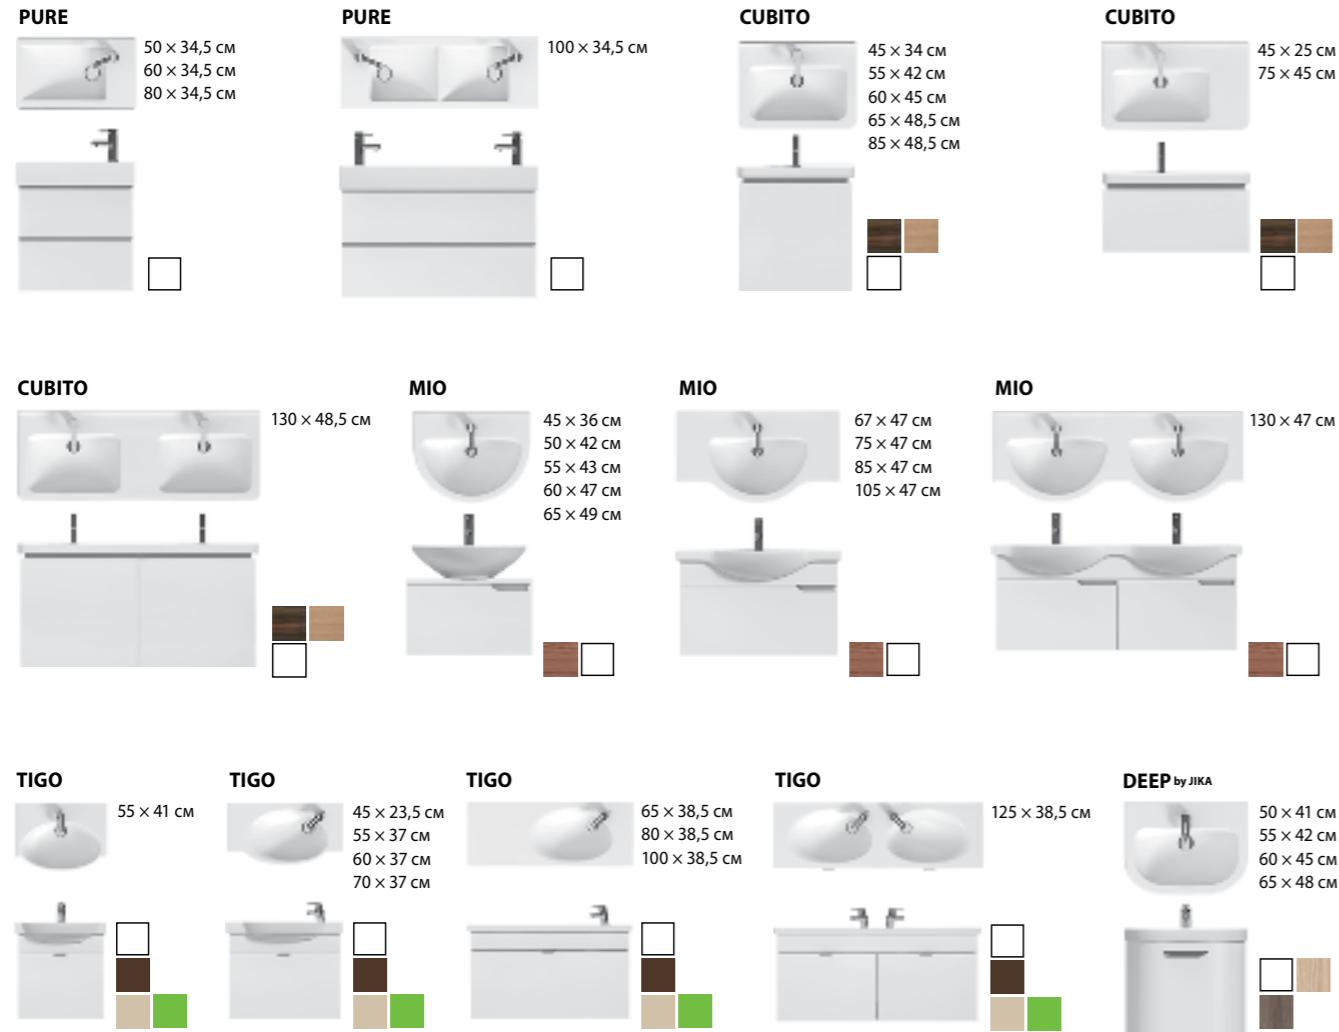

ОБЗОР РАКОВИНЫ И МЕБЕЛЬ