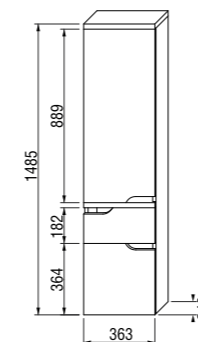

средний шкафчик, левый

Артикул	Описание	Цвет корпуса (ламинация)/ Цвет фасада (ламинация)	
		белый/белый	белый/орех
4.3418.3.171.500.1	средний шкафчик, левый	X	X
4.3418.3.171.506.1	средний шкафчик, левый	X	X

средний шкафчик, открытый

Артикул	Описание	Цвет корпуса (ламинация)
		500 белый
4.3418.0.171.500.1	средний шкафчик, открытый	X

высокий шкафчик с 2 ящиками, правый

Артикул	Описание	Цвет корпуса (ламинация)/ Цвет фасада (ламинация)	
		белый/белый	белый/орех
4.3419.2.171.500.1	высокий шкафчик с 2 ящиками, правый	X	X
4.3419.2.171.506.1	высокий шкафчик с 2 ящиками, правый	X	X

высокий шкафчик с 2 ящиками, левый

Артикул	Описание	Цвет корпуса (ламинация)/ Цвет фасада (ламинация)	
		белый/белый	белый/орех
4.3419.3.171.500.1	высокий шкафчик с 2 ящиками, левый	X	X
4.3419.3.171.506.1	высокий шкафчик с 2 ящиками, левый	X	X

высокий шкафчик с 2 ящиками

Артикул	Описание	Цвет корпуса (ламинация)/ Цвет фасада (ламинация)	
		белый/белый	белый/орех
4.3419.1.171.500.1	высокий шкафчик с 2 ящиками	X	X
4.3419.1.171.506.1	высокий шкафчик с 2 ящиками	X	X

зеркало с полочками

Артикул	Описание	Цвет корпуса (ламинация)
		500 белый
4.3421.1.171.500.1	зеркало с полочками, правое/левое	X

зеркало регулируемое

Артикул	Описание	Цвет корпуса (ламинация)
		500 белый
4.3422.1.171.500.1	зеркало, 640 × 573 мм, вращение 90°	X

аксессуары

Артикул	Описание	Цвет корпуса (ламинация)
		500 белый
4.3423.1.171.500.1	полочка	X

Запасные части:		
4.3417.8.171.500.1	декоративная вставка под раковину 50, 55, 60, 65 см	X