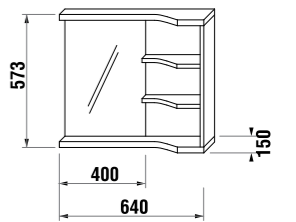

зеркало с полочками

Артикул	Описание	Цвет корпуса (ламинация)
		500 белый
4.3421.1.171.500.1	зеркало с полочками, правое/левое	X

зеркало регулируемое

Артикул	Описание	Цвет корпуса (ламинация)
		500 белый
4.3422.1.171.500.1	зеркало, 640 × 573 мм, вращение 90°	X