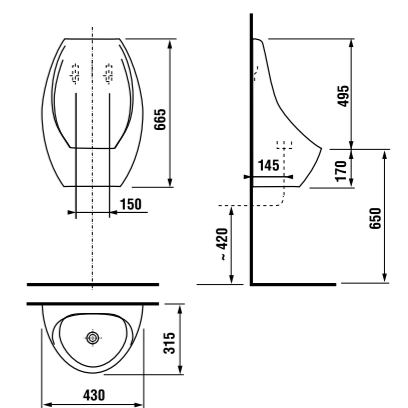

писсуар Domino без отверстия для распылителя

Артикул	Описание
8.4110.0.000.000.1	писсуар Domino, без отверстия для распылителя

Заказать отдельно:	
8.9921.0.000.000.1	установочный комплект для писсуара
8.9073.0.000.000.1	сифон
8.9073.2.000.000.1	сифон
8.9480.6.000.000.1	распылитель воды