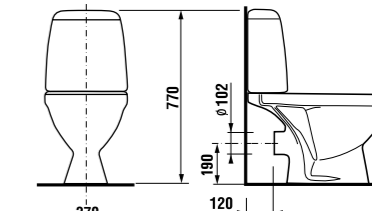

запчасти для унитазов-компактов

Запчасти для унитазов-компактов:

Артикул	Описание	Подвод	Сливной механизм	Выпуск
8.2427.4.000.000.1	чаша унитаза			x
8.2427.7.000.000.1	чаша унитаза			x
8.2427.6.000.000.1	чаша унитаза			x
8.2827.3.000.000.1	смывной бачок	x		
8.2827.3.000.242.1	смывной бачок	x	x	x
8.9135.3.000.000.1	наливной механизм	x		
8.9135.4.000.000.1	наливной механизм		x	x
8.9136.3.000.000.1	кнопка D2D	x	x	
8.9136.1.000.000.1	сливной механизм D2D	x	x	x
8.9135.3.000.000.1	наливной механизм	x		
8.9135.4.000.000.1	наливной механизм		x	
8.9136.3.000.000.1	кнопка D2D			
8.9136.1.000.000.1	сливной механизм D2D			

Бачок 8.2827.3.000.242.1 комплектуется системой двойного смыва Oliveira. Артикул см. в разделе Смывные системы Oliveira на стр. 172.