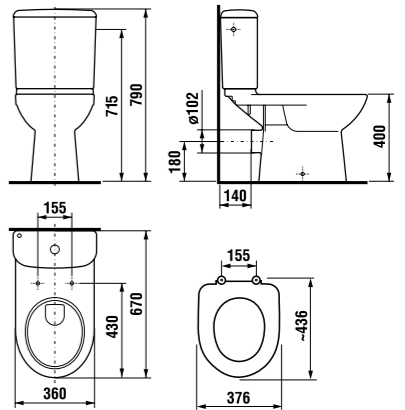

подвесной унитаз

Артикул	Описание
8.2061.1.000.000.1	подвесной унитаз
Заказать отдельно:	
8.9328.1.300.063.9	дюропластовое сиденье для унитаза с крышкой Deer by Jika, антибактериальная обработка, стальные петли
8.9328.4.300.000.9	дюропластовое сиденье для унитаза с крышкой Deer by Jika, антибактериальная обработка, механизм мягкого закрывания Slowclose, стальные петли

напольный унитаз

Артикул	Описание	Выпуск	Монтажный набор включен
8.2361.5.000.000.1	напольный унитаз	x	x
Заказать отдельно:			
8.9328.1.300.063.9	дюропластовое сиденье для унитаза с крышкой Deer by Jika, антибактериальная обработка, стальные петли		
8.9328.4.300.000.9	дюропластовое сиденье для унитаза с крышкой Deer by Jika, антибактериальная обработка, механизм мягкого закрывания Slowclose		
8.9009.2.000.000.1	колесо выпуска Varjo для расстояния 70 – 220 мм		
Дополнительно:			
8.9175.3.000.000.1	установочный комплект для унитаза		

биде

Артикул	Описание	ууу: 304 Монтажный набор включен
8.3261.1.000.304.1	биде	x x
Дополнительно:		
8.9175.3.000.000.1	установочный комплект для биде	

подвесное биде

Артикул	Описание	ууу: 304 Монтажный набор включен
8.3061.1.000.304.1	подвесное биде	x x
Заказать отдельно:		
8.9034.9.000.890.1	установочный комплект, белый	
8.9034.9.000.891.1	установочный комплект, хром	

унитаз-компакт с косым выпуском