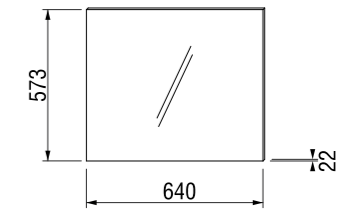

зеркало регулируемое Zeta

Артикул	Описание	Цвет корпуса	
		белый	темный дуб
4.5555.6.039.304.1	зеркало регулируемое 75 × 100 см	X	
4.5555.6.039.316.1	зеркало регулируемое 75 × 100 см		X
4.5555.7.039.304.1	зеркало регулируемое 75 × 120 см	X	
4.5555.7.039.316.1	зеркало регулируемое 75 × 120 см		X