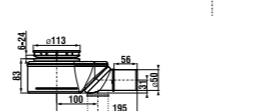

Артикул	Описание
2.1193.3.000.000.1	угловой душевой поддон, 900 × 900 мм, радиус 550 мм

Душевой поддон Padana подходит для установки на уровне пола.

Для тонких душевых поддонов Padana рекомендуется сифон 2.9423.0 (увеличенный дренаж 54 л/мин.)

Заказать отдельно:

8.9910.3.000.000.1 расширяющая полоса между поддоном и стеной, 290 x 50 мм

2.9423.0.000.000.1 сифон для душевого поддона, диаметр 90 мм, крышка из нержавеющей стали диаметр 113 мм, дренаж 54 л/мин., вкл. установочный комплект