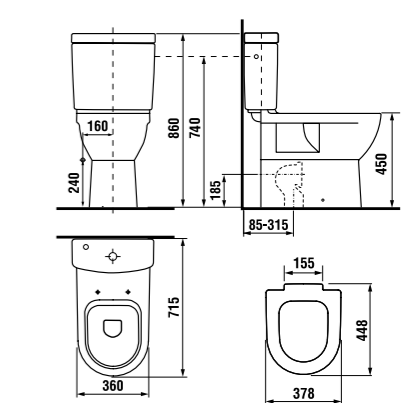

запчасти для унитазов-компакт

Артикул	Описание	Подвод воды
8.9135.3.000.000.1	наливной механизм	x
8.9135.4.000.000.1	наливной механизм	x
8.9136.2.000.000.1	сливной механизм D2D	
8.9136.4.000.000.1	кнопка D2D	
8.2771.2.xxx.000.1	бачок	x
8.2771.3.xxx.000.1	бачок	x
8.9175.3.000.000.1	установочный комплект для унитаза	
8.2771.4.xxx.000.1	крышка бачка Mio	

Код xxx в артикуле продукта = номер цвета (000 белый, 100 Jika perla).