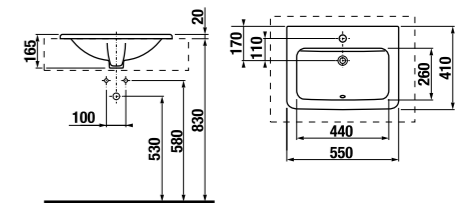

встраиваемая раковина Cubito

Артикул	Описание
8.1742.2.000.104.1	встраиваемая раковина, 55 см, 1 отверстие для смесителя

напольный унитаз Zeta plus, вертикальный выпуск

Артикул	Описание	Выпуск
8.2174.6.000.000.1	напольный унитаз Zeta plus	↓ X
Заказать отдельно:		
8.9327.1.000.000.1	термопластовое сиденье с крышкой Zeta, пластиковые петли	