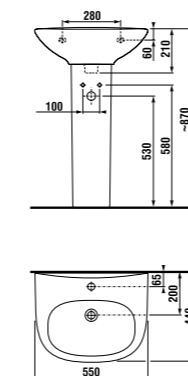

мини-раковина 40 см

Артикул	Описание	уу: 104	109
8.1539.3.000.ууу.1	мини-раковина 40 см	x	x

Заказать отдельно:
8.9034.9.000.000.1 установочный комплект для раковины

раковина 50, 55 и 60 см

Артикул	Описание	уу: 104	109
8.1039.0.000.ууу.9	раковина 50 см с установочным комплектом	x	x
8.1039.1.000.ууу.9	раковина 55 см с установочным комплектом	x	x
8.1039.2.000.ууу.9	раковина 60 см с установочным комплектом	x	x

раковина 50, 55 и 60 см с полупьедесталом

Артикул	Описание	уу: 104	109
8.1039.0.000.ууу.9	раковина 50 см с установочным комплектом	x	x
8.1039.1.000.ууу.9	раковина 55 см с установочным комплектом	x	x
8.1039.2.000.ууу.9	раковина 60 см с установочным комплектом	x	x
8.1939.1.000.000.1	полупьедестал с установочным комплектом (арт. 8.9001.3.000.000.1)		

раковина 50, 55 и 60 см с пьедесталом

Артикул	Описание	уу: 104	109
8.1039.0.000.ууу.9	раковина 50 см с установочным комплектом	x	x
8.1039.1.000.ууу.9	раковина 55 см с установочным комплектом	x	x
8.1039.2.000.ууу.9	раковина 60 см с установочным комплектом	x	x
8.1939.0.000.000.9	пьедестал		

	L	B	A	H
50 см	500	400	205	190
55 см	550	440	205	205
60 см	600	470	205	205

унитаз-компакт с горизонтальным выпуском