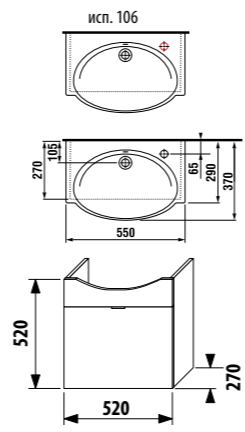

1+1 PACK
компактный шкафчик + раковина
- Безопасная доставка
- Компактная упаковка
- Простота сборки