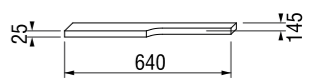

Запасные части:		
4.3417.8.171.500.1	декоративная вставка под раковину 50, 55, 60, 65 см	X