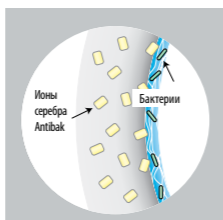

VARIO
Выпуск Vario трансформируется в горизонтальный, вертикальный или косой выпуск.