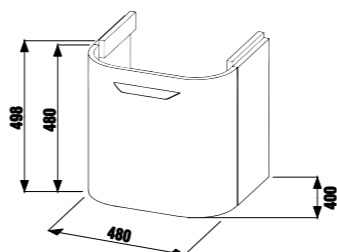

шкафчик для раковины 50 см

Артикул	Описание	Цвет корпуса/фасада		
		белый	ясень	дуб
4.5413.1.434.500.1	шкафчик под раковину 50 см, 1 ящик, скругленный фасад	X		
4.5413.1.434.340.1	шкафчик под раковину 50 см, 1 ящик, скругленный фасад		X	
4.5413.1.434.341.1	шкафчик под раковину 50 см, 1 ящик, скругленный фасад			X

шкафчик для раковины 55 см

Артикул	Описание	Цвет корпуса/фасада		
		белый	ясень	дуб
4.5413.2.434.500.1	шкафчик под раковину 55 см, 1 ящик, скругленный фасад	X		
4.5413.2.434.340.1	шкафчик под раковину 55 см, 1 ящик, скругленный фасад		X	
4.5413.2.434.341.1	шкафчик под раковину 55 см, 1 ящик, скругленный фасад			X

шкафчик для раковины 60 см

Артикул	Описание	Цвет корпуса/фасада		
		белый	ясень	дуб
4.5413.3.434.500.1	шкафчик под раковину 60 см, 1 ящик, скругленный фасад	X		
4.5413.3.434.340.1	шкафчик под раковину 60 см, 1 ящик, скругленный фасад		X	
4.5413.3.434.341.1	шкафчик под раковину 60 см, 1 ящик, скругленный фасад			X

шкафчик для раковины 65 см

Артикул	Описание	Цвет корпуса/фасада		
		белый	ясень	дуб
4.5413.4.434.500.1	шкафчик под раковину 65 см, 1 ящик, скругленный фасад	X		
4.5413.4.434.340.1	шкафчик под раковину 65 см, 1 ящик, скругленный фасад		X	
4.5413.4.434.341.1	шкафчик под раковину 65 см, 1 ящик, скругленный фасад			X

средний шкафчик, подвесной

Артикул	Описание	Цвет корпуса/фасада		
		белый	ясень	дуб
4.5414.1.434.500.1	средний шкафчик, подвесной, левая дверь	X		
4.5414.1.434.340.1	средний шкафчик, подвесной, левая дверь		X	
4.5414.1.434.341.1	средний шкафчик, подвесной, левая дверь			X
4.5414.2.434.500.1	средний шкафчик, подвесной, правая дверь	X		
4.5414.2.434.340.1	средний шкафчик, подвесной, правая дверь		X	
4.5414.2.434.341.1	средний шкафчик, подвесной, правая дверь			X

высокий шкафчик, подвесной