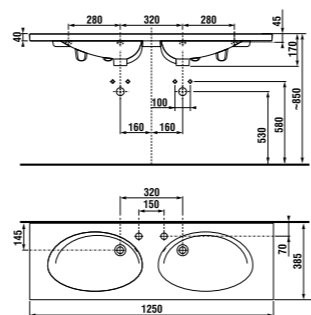

раковина-столешница 65 см

Артикул	Описание	ууу: 106	109
8.1221.6.000.ууу.1	раковина-столешница 65 см	x	x

Заказать отдельно:
3.8121.1.004.000.1 фронтальный полотенцедержатель для раковины 65 см, нержавеющая сталь
3.8121.4.004.000.1 боковой полотенцедержатель для раковины Tigo, левый/правый, нержавеющая сталь

Фронтальный и боковой полотенцедержатели не могут быть установлены одновременно.

раковина-столешница 80 см

Артикул	Описание	ууу: 106	109
8.1221.8.000.ууу.1	раковина-столешница 80 см*	x	x

* Выравнивающая паста включена в комплект.

Заказать отдельно:
3.8121.2.004.000.1 фронтальный полотенцедержатель для раковины 65 см, нержавеющая сталь
3.8121.4.004.000.1 боковой полотенцедержатель для раковины Tigo, левый/правый, нержавеющая сталь

Фронтальный и боковой полотенцедержатели не могут быть установлены одновременно.

асимметричная раковина-столешница 100 см

Артикул	Описание	ууу: 105	106	109
8.1221.7.000.105.1	асимметричная раковина-столешница 100 см* (раковина слева)	x		
8.1221.7.000.109.1	асимметричная раковина-столешница 100 см* (раковина слева)			x
8.1221.9.000.106.1	асимметричная раковина-столешница 100 см* (раковина справа)		x	
8.1221.9.000.109.1	асимметричная раковина-столешница 100 см* (раковина справа)			x

* Выравнивающая паста включена в комплект.

Заказать отдельно:
3.8121.5.004.000.1 фронтальный полотенцедержатель для раковины 100 см, нержавеющая сталь
3.8121.4.004.000.1 боковой полотенцедержатель для раковины Tigo, левый/правый, нержавеющая сталь

Фронтальный и боковой полотенцедержатели не могут быть установлены одновременно.

двойная раковина-столешница 125 см

Артикул	Описание	ууу: 104	109
8.1421.7.000.ууу.1	двойная раковина-столешница 125 см*	x	x