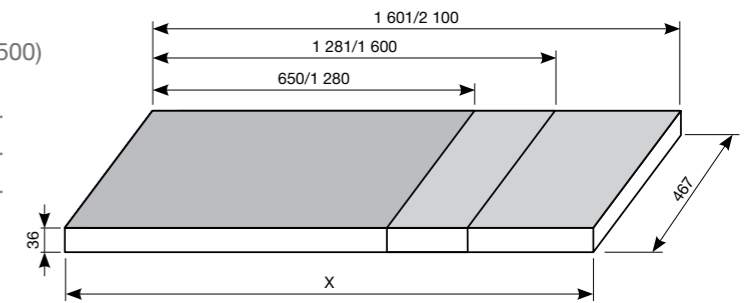

ФОРМА ЗАКАЗА ПОДРЕЗАЕМЫХ СТОЛЕШНИЦ КОЛЛЕКЦИИ CUBITO

СТОЛЕШНИЦЫ CUBITO С ОТВЕРСТИЯМИ МОГУТ КОМБИНИРОВАТЬСЯ ТОЛЬКО С РАКОВИНАМИ CUBITO 45-75 СМ

Столешницы без отверстия
(цветовая гамма: темная сосна - 461, дуб - 519, белый - 500)

- ☐ 4.6J42.0 650-1 280 мм x ..... мм исп. ....
- ☐ 4.6J42.1 1 281-1 600 мм x ..... мм исп. ....
- ☐ 4.6J42.2 1 601-2 100 мм x ..... мм исп. ....