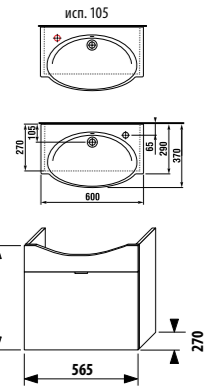

1+1 PACK
компактный шкафчик + раковина
- Безопасная доставка
- Компактная упаковка
- Простота сборки