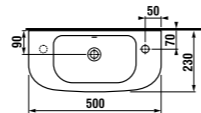

мини-раковина 50 x 23 см

Артикул	Описание	ууу: 105	106
8.1561.5.000.ууу.1	мини-раковина 50 x 23 см	x	x

Заказать отдельно:

8.9034.9.000.000.1	установочный комплект для раковины
3.7271.0.004.010.1	запорный вентиль Mio, 3/8" – 1/2" мм, хром, 2 шт.
3.7471.0.004.000.1	сифон для раковины Mio, 5/4" – 32 мм, хром, медь
8.9424.9.000.000.1	сифон, хромированный ABS, высота регулируется 175 – 270 мм, высота гидравлического затвора 75 мм, пропускная способность 45 л, с декоративными кольцами (также возможно использование без декоративных колец)