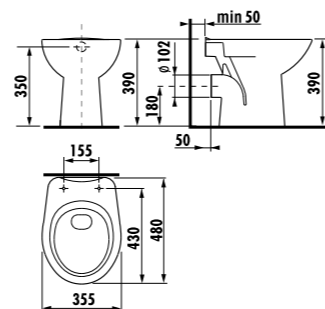

унитаз напольный Zeta plus, горизонтальный выпуск

Артикул	Описание	Выпуск
8.2174.7.000.000.1	напольный унитаз Zeta plus	→ х

Заказать отдельно:

8.9327.1.000.000.1	термопластовое сиденье с крышкой Zeta, пластиковые петли	

унитаз напольный Zeta – вертикальный выпуск

Артикул	Описание	Выпуск
8.2239.7.000.000.1	унитаз напольный Zeta, вертикальный выпуск, глубокое смывание	↓ х

Заказать отдельно:

8.9299.9.000.000.1	установочный комплект для унитаза	
8.9327.1.000.000.1	термопластовое сиденье с крышкой Zeta, пластиковые петли	
8.9327.1.000.063.7	термопластовое сиденье с крышкой Zeta, стальные петли	
8.9770.1.000.000.1	резиновая вставка – герметизация водоснабжения	

унитаз напольный Zeta – горизонтальный выпуск

Артикул	Описание	Выпуск
8.2239.6.000.000.1	унитаз напольный Zeta, горизонтальный выпуск, глубокое смывание	→ х

Заказать отдельно:

8.9299.9.000.000.1	установочный комплект для унитаза	
8.9327.1.000.000.1	термопластовое сиденье с крышкой Zeta, пластиковые петли	
8.9327.1.000.063.7	термопластовое сиденье с крышкой Zeta, стальные петли	
8.9770.1.000.000.1	резиновая вставка – герметизация водоснабжения	

пластиковый бачок для напольного унитаза

Артикул	Описание
8.9371.0.000.000.1	пластиковый бачок, боковой подвод воды 3/8"
8.9371.1.000.000.1	пластиковый бачок с декором (кузнечик), боковой подвод воды 3/8"

Преимущества

- выполнен из качественного пластика с толщиной стенок 4-5 мм
- устойчив к UV-излучению
- цвет идентичен цвету керамики
- бесшумный
- регулируемая высота установки

термопластовое сиденье с крышкой Zeta

Артикул	Описание
8.9327.1.000.000.1	термопластовое сиденье с крышкой Zeta, пластиковые петли
8.9327.1.000.063.7	термопластовое сиденье с крышкой Zeta, стальные петли