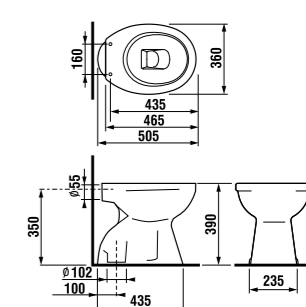

мини-раковина 40 см

Артикул	Описание	уу: 104	109
8.1539.3.000.ууу.1	мини-раковина 40 см	x	x

Заказать отдельно:
8.9034.9.000.000.1 установочный комплект для раковины

раковина 50, 55 и 60 см

Артикул	Описание	уу: 104	109
8.1039.0.000.ууу.9	раковина 50 см с установочным комплектом	x	x
8.1039.1.000.ууу.9	раковина 55 см с установочным комплектом	x	x
8.1039.2.000.ууу.9	раковина 60 см с установочным комплектом	x	x

раковина 50, 55 и 60 см с полупьедесталом

Артикул	Описание	уу: 104	109
8.1039.0.000.ууу.9	раковина 50 см с установочным комплектом	x	x
8.1039.1.000.ууу.9	раковина 55 см с установочным комплектом	x	x
8.1039.2.000.ууу.9	раковина 60 см с установочным комплектом	x	x
8.1939.1.000.000.1	полупьедестал с установочным комплектом (арт. 8.9001.3.000.000.1)		

раковина 50, 55 и 60 см с пьедесталом

Артикул	Описание	уу: 104	109
8.1039.0.000.ууу.9	раковина 50 см с установочным комплектом	x	x
8.1039.1.000.ууу.9	раковина 55 см с установочным комплектом	x	x
8.1039.2.000.ууу.9	раковина 60 см с установочным комплектом	x	x
8.1939.0.000.000.9	пьедестал		

	L	B	A	H
50 см	500	400	205	190
55 см	550	440	205	205
60 см	600	470	205	205

унитаз-компакт с горизонтальным выпуском