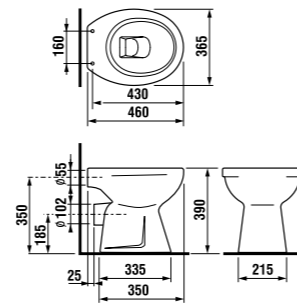

унитаз напольный Zeta plus, горизонтальный выпуск

Артикул	Описание	Выпуск
8.2174.7.000.000.1	напольный унитаз Zeta plus	→ х

Заказать отдельно:

8.9327.1.000.000.1	термопластовое сиденье с крышкой Zeta, пластиковые петли	

унитаз напольный Zeta – вертикальный выпуск

Артикул	Описание	Выпуск
8.2239.7.000.000.1	унитаз напольный Zeta, вертикальный выпуск, глубокое смывание	↓ х

Заказать отдельно:

8.9299.9.000.000.1	установочный комплект для унитаза	
8.9327.1.000.000.1	термопластовое сиденье с крышкой Zeta, пластиковые петли	
8.9327.1.000.063.7	термопластовое сиденье с крышкой Zeta, стальные петли	
8.9770.1.000.000.1	резиновая вставка – герметизация водоснабжения	

унитаз напольный Zeta – горизонтальный выпуск

Артикул	Описание	Выпуск
8.2239.6.000.000.1	унитаз напольный Zeta, горизонтальный выпуск, глубокое смывание	→ х

Заказать отдельно:

8.9299.9.000.000.1	установочный комплект для унитаза	
8.9327.1.000.000.1	термопластовое сиденье с крышкой Zeta, пластиковые петли	
8.9327.1.000.063.7	термопластовое сиденье с крышкой Zeta, стальные петли	
8.9770.1.000.000.1	резиновая вставка – герметизация водоснабжения	

пластиковый бачок для напольного унитаза

Артикул	Описание
8.9371.0.000.000.1	пластиковый бачок, боковой подвод воды 3/8"
8.9371.1.000.000.1	пластиковый бачок с декором (кузнечик), боковой подвод воды 3/8"

Преимущества

- выполнен из качественного пластика с толщиной стенок 4-5 мм
- устойчив к UV-излучению
- цвет идентичен цвету керамики
- бесшумный
- регулируемая высота установки

термопластовое сиденье с крышкой Zeta

Артикул	Описание
8.9327.1.000.000.1	термопластовое сиденье с крышкой Zeta, пластиковые петли
8.9327.1.000.063.7	термопластовое сиденье с крышкой Zeta, стальные петли