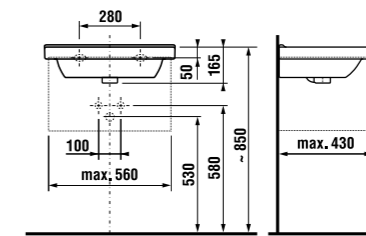

Артикул	Описание	ууу: 104	109
8.1042.2.xxx.yyy.1	раковина 55 см	x	x
8.1042.3.xxx.yyy.1	раковина 60 см	x	x
8.1042.4.xxx.yyy.1	раковина 65 см	x	x
8.1995.1.000.028.1	полуьедестал с установочным комплектом (арт. 8.9001.5.000.000.1)		

Заказать отдельно:
8.9034.9.000.000.1 установочный комплект для раковины
3.7473.0.004.000.1 сифон для раковины Cubito 5/4" – 32 мм, хром, медь
3.7242.0.004.010.1 запорный вентиль Cubito 3/8" – 1/2" мм, хром, 2 шт