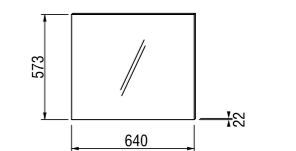

зеркало регулируемое

Артикул	Описание	Цвет корпуса (ламинация)
		500 белый
4.3422.1.171.500.1	зеркало, 640 × 573 мм, вращение 90°	X