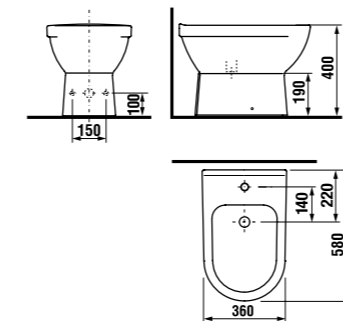

напольный унитаз

Артикул	Описание	Выпуск	Включает установочный комплект
8.2571.6.xxx.000.1	напольный унитаз	x	x
Запасные части:			
8.9175.3.000.000.1	установочный комплект для унитаза		
Заказать отдельно:			
8.9271.1.3xx.000.1	дюропластовое сиденье для унитаза с крышкой Mio, антибактериальная обработка, быстрьюемые стальные петли		
8.9271.2.3xx.000.1	дюропластовое сиденье для унитаза с крышкой Mio, антибактериальная обработка, механизм мягкого закрывания Slowclose		
8.9902.5.000.000.1	колесо выпуска Varig для расстояния 220–350 мм		
8.9009.2.000.000.1	колесо выпуска Varig для расстояния 70–220 мм		

напольное биде

Артикул	Описание	304	Включает установочный комплект
8.3271.2.xxx.304.1	напольное биде	x	x
Запасные части:			
8.9175.3.000.000.1	установочный комплект для биде		

унитаз-компакт

Артикул	Описание	Подвод воды	Сливной механизм	Выпуск	Включает установочный комплект
8.2371.6.xxx.000.1	чаша унитаза			x	x
8.2771.2.xxx.241.1	бачок	x	x		
8.2771.3.xxx.242.1	бачок	x	x		
Заказать отдельно:					
8.9271.1.3xx.000.1	дюропластовое сиденье для унитаза с крышкой Mio, антибактериальная обработка, быстрьюемые стальные петли				
8.9271.2.3xx.000.1	дюропластовое сиденье для унитаза с крышкой Mio, антибактериальная обработка, механизм мягкого закрывания Slowclose				
8.9902.5.000.000.1	колесо выпуска Varig для расстояния 220–350 мм				
8.9009.2.000.000.1	колесо выпуска Varig для расстояния 70–220 мм				

Код xxx в артикуле продукта = номер цвета (000 белый, 100 Jika perla).

унитаз-компакт, высокая чаша