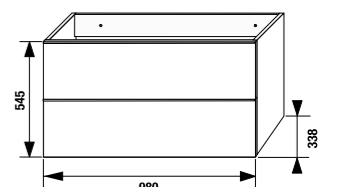

шкафчик под раковину 80 см

Артикул	Описание
4.5587.1.174.500.1	шкафчик под раковину 80 см, 1 ящик
4.5587.2.174.500.1	шкафчик под раковину 80 см, 2 ящика

шкафчик под двойную раковину 100 см

Артикул	Описание
4.5590.1.174.500.1	шкафчик под раковину 100 см, 1 ящик
4.5590.2.174.500.1	шкафчик под раковину 100 см, 2 ящика