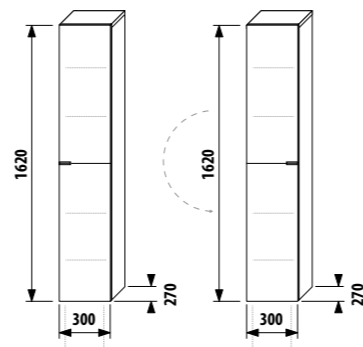

Артикул	Описание	Цвет корпуса/фасада				
		крем	мокко	белый	зеленый	серебро
4.5526.3.021.560.1	высокий шкафчик, 4 стеклянные полки, 2 дверцы левые/правые	X				
4.5526.3.021.429.1	высокий шкафчик, 4 стеклянные полки, 2 дверцы левые/правые		X			
4.5526.3.021.500.1	высокий шкафчик, 4 стеклянные полки, 2 дверцы левые/правые			X		
4.5526.3.021.156.1	высокий шкафчик, 4 стеклянные полки, 2 дверцы левые/правые				X	
4.5530.1.021.004.1	ножки, 1 пара					X
4.5532.1.021.500.1	стальной ящик-органайзер для высокого шкафчика					
4.5531.1.021.500.1	стальной ящик-органайзер для крепления на фронтальную дверцу