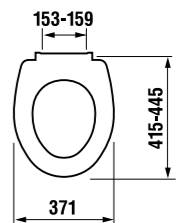

унитаз напольный Zeta plus, горизонтальный выпуск

Артикул	Описание	Выпуск
8.2174.7.000.000.1	напольный унитаз Zeta plus	→ х

Заказать отдельно:

8.9327.1.000.000.1	термопластовое сиденье с крышкой Zeta, пластиковые петли	

унитаз напольный Zeta – вертикальный выпуск

Артикул	Описание	Выпуск
8.2239.7.000.000.1	унитаз напольный Zeta, вертикальный выпуск, глубокое смывание	↓ х

Заказать отдельно:

8.9299.9.000.000.1	установочный комплект для унитаза	
8.9327.1.000.000.1	термопластовое сиденье с крышкой Zeta, пластиковые петли	
8.9327.1.000.063.7	термопластовое сиденье с крышкой Zeta, стальные петли	
8.9770.1.000.000.1	резиновая вставка – герметизация водоснабжения	

унитаз напольный Zeta – горизонтальный выпуск

Артикул	Описание	Выпуск
8.2239.6.000.000.1	унитаз напольный Zeta, горизонтальный выпуск, глубокое смывание	→ х

Заказать отдельно:

8.9299.9.000.000.1	установочный комплект для унитаза	
8.9327.1.000.000.1	термопластовое сиденье с крышкой Zeta, пластиковые петли	
8.9327.1.000.063.7	термопластовое сиденье с крышкой Zeta, стальные петли	
8.9770.1.000.000.1	резиновая вставка – герметизация водоснабжения	

пластиковый бачок для напольного унитаза

Артикул	Описание
8.9371.0.000.000.1	пластиковый бачок, боковой подвод воды 3/8"
8.9371.1.000.000.1	пластиковый бачок с декором (кузнечик), боковой подвод воды 3/8"

Преимущества

- выполнен из качественного пластика с толщиной стенок 4-5 мм
- устойчив к UV-излучению
- цвет идентичен цвету керамики
- бесшумный
- регулируемая высота установки

термопластовое сиденье с крышкой Zeta

Артикул	Описание
8.9327.1.000.000.1	термопластовое сиденье с крышкой Zeta, пластиковые петли
8.9327.1.000.063.7	термопластовое сиденье с крышкой Zeta, стальные петли