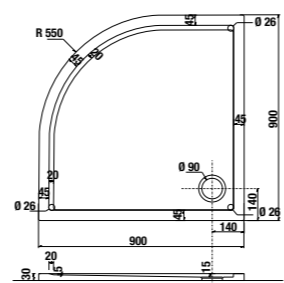

ДУШЕВЫЕ ПОДДОНЫ GEL COAT

душевой поддон Padana, gel coat, квадратный

Артикул	Описание
2.1193.1.000.000.1	квадратный душевой поддон, 800 × 800 мм
2.1193.2.000.000.1	квадратный душевой поддон, 900 × 900 мм

Душевой поддон Padana подходит для установки на уровне пола.

Для тонких душевых поддонов Padana рекомендуется сифон 2.9423.0 (увеличенный дренаж 54 л/мин.)

Заказать отдельно:

8.9910.3.000.000.1 расширяющая полоса между поддоном и стеной, 290 x 50 мм

2.9423.0.000.000.1 сифон для душевого поддона, диаметр 90 мм, крышка из нержавеющей стали диаметр 113 мм, дренаж 54 л/мин., вкл. установочный комплект

душевой поддон Padana, gel coat, угловой

Артикул	Описание
2.1193.3.000.000.1	угловой душевой поддон, 900 × 900 мм, радиус 550 мм

Душевой поддон Padana подходит для установки на уровне пола.

Для тонких душевых поддонов Padana рекомендуется сифон 2.9423.0 (увеличенный дренаж 54 л/мин.)

Заказать отдельно:

8.9910.3.000.000.1 расширяющая полоса между поддоном и стеной, 290 x 50 мм

2.9423.0.000.000.1 сифон для душевого поддона, диаметр 90 мм, крышка из нержавеющей стали диаметр 113 мм, дренаж 54 л/мин., вкл. установочный комплект

ДУШЕВЫЕ ПОДДОНЫ СТАЛЬНЫЕ

стальные душевые поддоны SOFIA

ANTISLIP

Вы никогда не поскользнетесь на поверхности вашего душевого поддона благодаря специальной противоскользящей обработке.

Преимущества

- эмалированные душевые поддоны гигиеничны, устойчивы к моющим средствам, царапинам, ударам и ржавчине.

Артикул	Описание	Antislip ууу: 011	
2.1407.0.000.000.1	квадратный душевой поддон 700 мм		
2.1408.0.000.011.1	квадратный душевой поддон 800 мм	x	
2.1409.0.000.000.1	квадратный душевой поддон 900 мм	x	
	L	B	H
2.1407.0	700	700	135
2.1408.0	800	800	145
2.1409.0	900	900	145

Заказать отдельно: