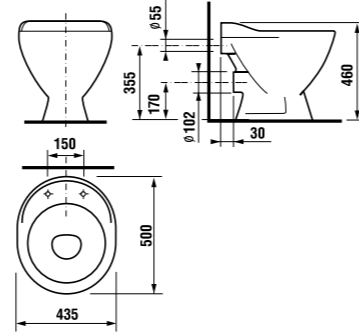

Артикул	Описание
8.5104.6.000.000.1	слив Mira с пластиковой решеткой (в комплекте)
Заказать отдельно:	
8.9299.9.000.000.1	установочный комплект
8.9770.1.000.000.1	резиновая уплотняющая прокладка
8.9371.0.000.000.1	пластиковый бачок для напольного унитаза, боковой подвод воды 3/8", Dual Flush 3/6 л