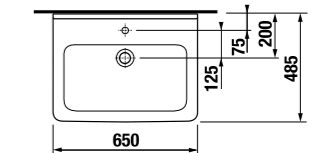

Артикул	Описание	ууу: 104	109
8.1042.2.xxx.yyy.1	раковина 55 см	x	x
8.1042.3.xxx.yyy.1	раковина 60 см	x	x
8.1042.4.xxx.yyy.1	раковина 65 см	x	x
8.1995.1.000.028.1	полуьедестал с установочным комплектом (арт. 8.9001.5.000.000.1)		

Заказать отдельно:
8.9034.9.000.000.1 установочный комплект для раковины
3.7473.0.004.000.1 сифон для раковины Cubito 5/4" – 32 мм, хром, медь
3.7242.0.004.010.1 запорный вентиль Cubito 3/8" – 1/2" мм, хром, 2 шт