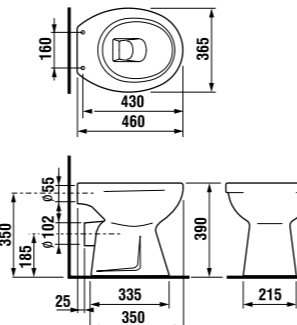

напольный унитаз Zeta plus, горизонтальный выпуск

Артикул	Описание	Выпуск
8.2174.7.000.000.1	напольный унитаз Zeta plus	→ X
Заказать отдельно:		
8.9327.1.000.000.1	термопластовое сиденье с крышкой Zeta, пластиковые петли