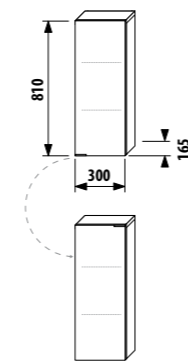

неглубокий средний шкафчик - левый

Артикул	Описание	Цвет корпуса/фасада			
		крем	мокко	белый	зеленый
4.5528.1.021.560.1	неглубокий средний шкафчик, 2 стеклянные полки, левая дверца	X			
4.5528.1.021.429.1	неглубокий средний шкафчик, 2 стеклянные полки, левая дверца		X		
4.5528.1.021.500.1	неглубокий средний шкафчик, 2 стеклянные полки, левая дверца			X	
4.5528.1.021.156.1	неглубокий средний шкафчик, 2 стеклянные полки, левая дверца				X

неглубокий средний шкафчик - правый

Артикул	Описание	Цвет корпуса/фасада			
		крем	мокко	белый	зеленый
4.5528.2.021.560.1	неглубокий средний шкафчик, 2 стеклянные полки, правая дверца	X			
4.5528.2.021.429.1	неглубокий средний шкафчик, 2 стеклянные полки, правая дверца		X		
4.5528.2.021.500.1	неглубокий средний шкафчик, 2 стеклянные полки, правая дверца			X	
4.5528.2.021.156.1	неглубокий средний шкафчик, 2 стеклянные полки, правая дверца				X

неглубокий высокий шкафчик

Артикул	Описание	Цвет корпуса/фасада				
		крем	мокко	белый	зеленый	серебро
4.5526.3.021.560.1	высокий шкафчик, 4 стеклянные полки, 2 дверцы левые/правые	X				
4.5526.3.021.429.1	высокий шкафчик, 4 стеклянные полки, 2 дверцы левые/правые		X			
4.5526.3.021.500.1	высокий шкафчик, 4 стеклянные полки, 2 дверцы левые/правые			X		
4.5526.3.021.156.1	высокий шкафчик, 4 стеклянные полки, 2 дверцы левые/правые				X	
4.5530.1.021.004.1	ножки, 1 пара					X
4.5532.1.021.500.1	стальной ящик-органайзер для высокого шкафчика					
4.5531.1.021.500.1	стальной ящик-органайзер для крепления на фронтальную дверцу					

глубокий высокий шкафчик