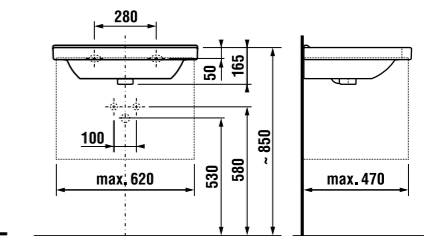

Артикул	Описание	ууу: 104	109
8.1042.2.xxx.yyy.1	раковина 55 см	x	x
8.1042.3.xxx.yyy.1	раковина 60 см	x	x
8.1042.4.xxx.yyy.1	раковина 65 см	x	x
8.1995.1.000.028.1	полуьедестал с установочным комплектом (арт. 8.9001.5.000.000.1)		

Заказать отдельно:
8.9034.9.000.000.1 установочный комплект для раковины
3.7473.0.004.000.1 сифон для раковины Cubito 5/4" – 32 мм, хром, медь
3.7242.0.004.010.1 запорный вентиль Cubito 3/8" – 1/2" мм, хром, 2 шт