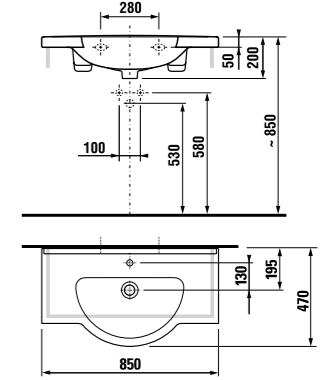

раковина-столешница 85 см

JICA • perla

Артикул	Описание	ууу: 104
8.1471.2.ххх.ууу.1	раковина-столешница 85 см*	х
Заказать отдельно:		
8.9034.9.000.000.1	установочный комплект для раковины	
8.9424.6.000.000.1	компактный сифон	

* выравнивающая паста включена в комплект