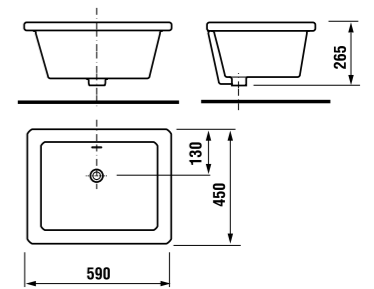

встраиваемая раковина Cubito

Артикул	Описание
8.1742.2.000.104.1	встраиваемая раковина, 55 см, 1 отверстие для смесителя

напольный унитаз Zeta plus, вертикальный выпуск

Артикул	Описание	Выпуск
8.2174.6.000.000.1	напольный унитаз Zeta plus	↓ X
Заказать отдельно:		
8.9327.1.000.000.1	термопластовое сиденье с крышкой Zeta, пластиковые петли	