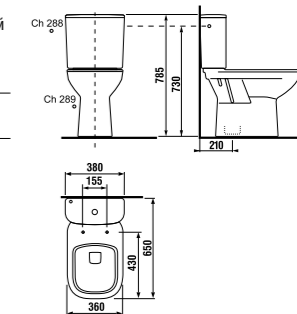

Артикул	Описание	Подвод воды	Сливной механизм	Выпуск	Монтажный набор включен
8.2661.7.000.288.1	унитаз-компакт (вкл. монтажный комплект)	x	x	x	x
8.2661.7.000.289.1	унитаз-компакт (вкл. монтажный комплект)	x	x	x	x

Заказать отдельно:

8.9361.0.300.063.1	дюропластовое сиденье с крышкой, антибактериальная обработка, быстросъемные стальные петли				
8.9361.1.300.063.1	дюропластовое сиденье с крышкой, антибактериальная обработка, быстросъемные стальные петли, механизм мягкого закрывания Slowclose