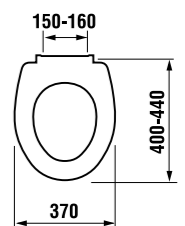

унитаз напольный Zeta plus, горизонтальный выпуск

Артикул	Описание	Выпуск
8.2174.7.000.000.1	напольный унитаз Zeta plus	→ х

Заказать отдельно:

8.9327.1.000.000.1	термопластовое сиденье с крышкой Zeta, пластиковые петли	

унитаз напольный Zeta – вертикальный выпуск

Артикул	Описание	Выпуск
8.2239.7.000.000.1	унитаз напольный Zeta, вертикальный выпуск, глубокое смывание	↓ х

Заказать отдельно:

8.9299.9.000.000.1	установочный комплект для унитаза	
8.9327.1.000.000.1	термопластовое сиденье с крышкой Zeta, пластиковые петли	
8.9327.1.000.063.7	термопластовое сиденье с крышкой Zeta, стальные петли	
8.9770.1.000.000.1	резиновая вставка – герметизация водоснабжения	

унитаз напольный Zeta – горизонтальный выпуск

Артикул	Описание	Выпуск
8.2239.6.000.000.1	унитаз напольный Zeta, горизонтальный выпуск, глубокое смывание	→ х

Заказать отдельно:

8.9299.9.000.000.1	установочный комплект для унитаза	
8.9327.1.000.000.1	термопластовое сиденье с крышкой Zeta, пластиковые петли	
8.9327.1.000.063.7	термопластовое сиденье с крышкой Zeta, стальные петли	
8.9770.1.000.000.1	резиновая вставка – герметизация водоснабжения	

пластиковый бачок для напольного унитаза

Артикул	Описание
8.9371.0.000.000.1	пластиковый бачок, боковой подвод воды 3/8"
8.9371.1.000.000.1	пластиковый бачок с декором (кузнечик), боковой подвод воды 3/8"

Преимущества

- выполнен из качественного пластика с толщиной стенок 4-5 мм
- устойчив к UV-излучению
- цвет идентичен цвету керамики
- бесшумный
- регулируемая высота установки

термопластовое сиденье с крышкой Zeta

Артикул	Описание
8.9327.1.000.000.1	термопластовое сиденье с крышкой Zeta, пластиковые петли
8.9327.1.000.063.7	термопластовое сиденье с крышкой Zeta, стальные петли