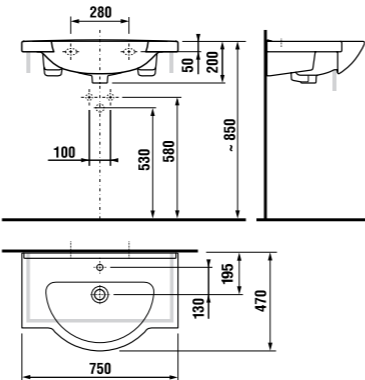

раковина-столешница 75 см

JICA • perla

Артикул	Описание	ууу: 104
8.1471.6.ххх.ууу.1	раковина-столешница 75 см	х
Заказать отдельно:		
8.9034.9.000.000.1	установочный комплект для раковины	
8.9424.6.000.000.1	компактный сифон