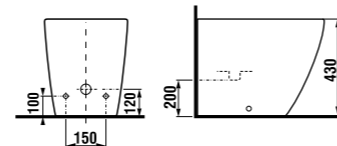

напольный унитаз

Артикул	Описание
8.2342.4.xxx.000.1	напольный унитаз
Заказать отдельно:	
8.9342.1.300.063.1	легкосъемное дюропластовое сиденье с крышкой, стальные петли
8.9342.2.300.063.1	легкосъемное дюропластовое сиденье с крышкой, стальные петли, механизм мягкого закрывания Slowclose
8.9461.4.000.000.1	выравнивающая паста
8.9009.2.000.000.1	колено выпуска Vario, расстояние 70-220 мм
Запасные части:	
8.9175.3.000.000.1	установочный комплект для унитаза

напольное биде

Артикул	Описание
8.3242.3.xxx.302.1	напольное биде
Заказать отдельно:	
8.9175.3.000.000.1	установочный комплект для биде

унитаз-компакт