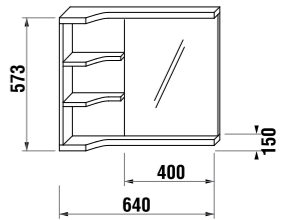

зеркало с полочками

Артикул	Описание	Цвет корпуса (ламинация)
		500 белый
4.3421.1.171.500.1	зеркало с полочками, правое/левое	X

зеркало регулируемое

Артикул	Описание	Цвет корпуса (ламинация)
		500 белый
4.3422.1.171.500.1	зеркало, 640 × 573 мм, вращение 90°	X