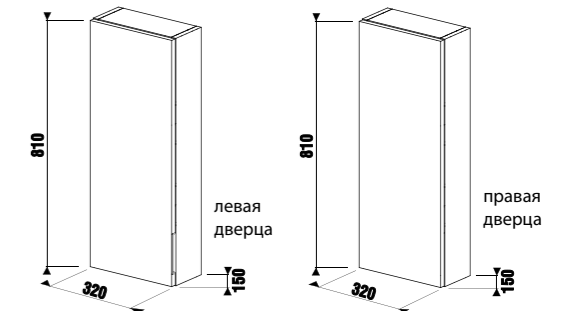

средний неглубокий шкафчик

Артикул	Описание	Цветовая гамма		
		☐	☐	☐
		белый глянец	темная сосна	дуб
4.3J42.4.110.500.1	средний неглубокий шкафчик, 1 дверца (петли слева), 2 стеклянные полочки	X		
4.3J42.4.110.461.1	средний неглубокий шкафчик, 1 дверца (петли слева), 2 стеклянные полочки		X	
4.3J42.4.110.519.1	средний неглубокий шкафчик, 1 дверца (петли слева), 2 стеклянные полочки			X
4.3J42.4.120.500.1	средний неглубокий шкафчик, 1 дверца (петли справа), 2 стеклянные полочки	X		
4.3J42.4.120.461.1	средний неглубокий шкафчик, 1 дверца (петли справа), 2 стеклянные полочки		X	
4.3J42.4.120.519.1	средний неглубокий шкафчик, 1 дверца (петли справа), 2 стеклянные полочки			X