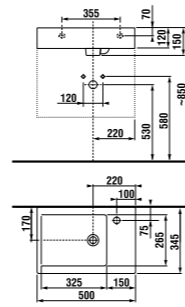

раковина 50 см

Артикул	Описание
8.1342.1.xxx.106.1	раковина 50 см, отверстие для смесителя справа

раковина 60 см

Артикул	Описание
8.1342.2.xxx.106.1	раковина 60 см, отверстие для смесителя справа

раковина 80 см