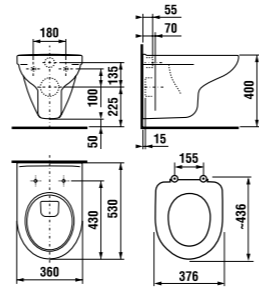

Артикул	Описание
8.2061.1.000.000.1	подвесной унитаз
Заказать отдельно:	
8.9328.1.300.063.9	дюропластовое сиденье для унитаза с крышкой Deer by Jika, антибактериальная обработка, стальные петли
8.9328.4.300.000.9	дюропластовое сиденье для унитаза с крышкой Deer by Jika, антибактериальная обработка, механизм мягкого закрывания Slowclose, стальные петли