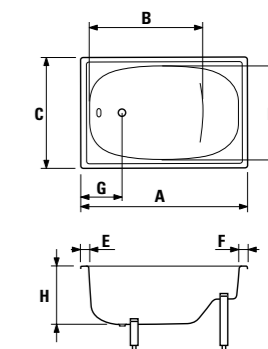

Эти зоны рекомендованы для размещения стока ванны или смесителя.

Области, обозначенные этим цветом, не рекомендованы для размещения стока ванны или смесителя.

E, F = ширина борта ванны.