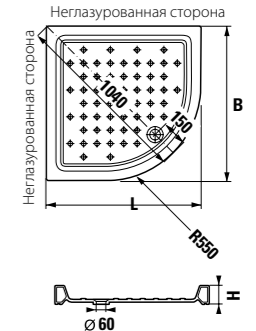

Артикул	Описание
8.5208.6.000.000.1	угловой душевой поддон 800 x 800 мм, радиус 550 мм
8.5209.6.000.000.1	угловой душевой поддон 900 x 900 мм, радиус 550 мм

Заказать отдельно:
2.9498.3.000.000.1 сифон для душевого поддона 60/40 мм, клапан из нержавеющей стали с логотипом JIKA; дренаж 33 л/мин
8.9910.3.000.000.1 расширяющая полоса между поддоном и стеной, 290 x 50 мм

	L	B	H
8.5208.6	800	800	110
8.5209.6	900	900	110