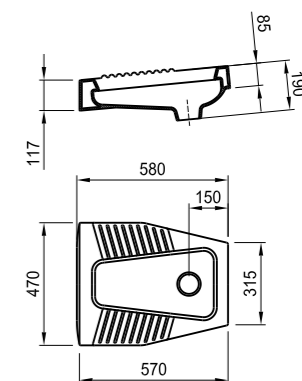

Артикул	Описание	Выпуск
8.2322.3.000.000.3	чаша Генуя	↓ X