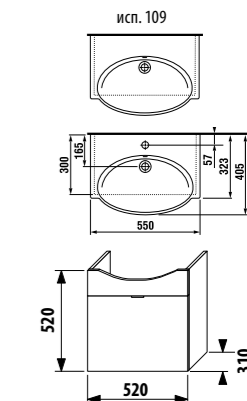

ПАКК 1+1
компактный шкафчик + раковина
- Безопасная доставка
- Компактная упаковка
- Простота сборки