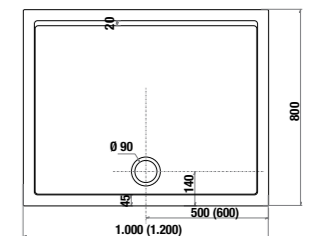

ДУШЕВЫЕ ПОДДОНЫ КЕРАМИЧЕСКИЕ

Neo-Ravenna квадратный, высота всего 80 мм

Артикул	Описание
2.1208.0.000.020.1	квадратный душевой поддон 800x800 мм
2.1209.0.000.020.1	квадратный душевой поддон 900x900 мм

Заказать отдельно:

2.9498.3.000.000.1	сифон для душевого поддона 60/40 мм, клапан из нержавеющей стали с логотипом JKA; дренаж 33 л/мин.
8.9910.3.000.000.1	расширяющая полоса между поддоном и стеной, 290 x 50 мм

	L	B	H
2.1208.0.000.020.1	800	800	80
2.1209.0.000.020.1	900	900	80

Neo-Ravenna прямоугольный, высота всего 80 мм

Артикул	Описание
2.1213.0.000.020.1	прямоугольный душевой поддон 900x720 мм

Заказать отдельно:

2.9498.3.000.000.1	сифон для душевого поддона 60/40 мм, клапан из нержавеющей стали с логотипом JKA; дренаж 33 л/мин.
8.9910.3.000.000.1	расширяющая полоса между поддоном и стеной, 290 x 50 мм

Neo-Ravenna прямоугольный, высота всего 85 мм

Артикул	Описание
2.1215.3.000.020.1	прямоугольный душевой поддон 1000x800 мм
2.1216.0.000.020.1	прямоугольный душевой поддон 1200x800 мм

Заказать отдельно:

2.9498.3.000.000.1	сифон для душевого поддона 60/40 мм, клапан из нержавеющей стали с логотипом JKA; дренаж 33 л/мин.
8.9910.3.000.000.1	расширяющая полоса

аксессуары

Артикул	Описание
2.9498.3.000.000.1	сифон для душевого поддона 60/40 мм, клапан из нержавеющей стали с логотипом JKA; дренаж 33 л/мин.

ДУШЕВЫЕ ПОДДОНЫ GEL COAT

Душевые поддоны, в частности душевые поддоны Padana, выполнены из уникального материала gel coat. Натуральный известняк в комбинации со скрепляющими компонентами лежит в основе инновационной разработки. Благодаря минималистичному и современному дизайну душевые поддоны Padana станут исключительной доминантой любой ванной комнаты.

Преимущества