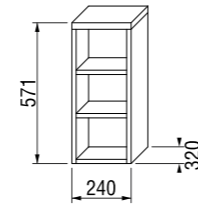

средний шкафчик, левый

Артикул	Описание	Цвет корпуса (ламинация)/ Цвет фасада (ламинация)	
		белый/белый	белый/орех
4.3418.3.171.500.1	средний шкафчик, левый	X	X
4.3418.3.171.506.1	средний шкафчик, левый	X	X

средний шкафчик, открытый

Артикул	Описание	Цвет корпуса (ламинация)
		500 белый
4.3418.0.171.500.1	средний шкафчик, открытый	X

высокий шкафчик с 2 ящиками, правый

Артикул	Описание	Цвет корпуса (ламинация)/ Цвет фасада (ламинация)	
		белый/белый	белый/орех
4.3419.2.171.500.1	высокий шкафчик с 2 ящиками, правый	X	X
4.3419.2.171.506.1	высокий шкафчик с 2 ящиками, правый	X	X

высокий шкафчик с 2 ящиками, левый

Артикул	Описание	Цвет корпуса (ламинация)/ Цвет фасада (ламинация)	
		белый/белый	белый/орех
4.3419.3.171.500.1	высокий шкафчик с 2 ящиками, левый	X	X
4.3419.3.171.506.1	высокий шкафчик с 2 ящиками, левый	X	X

высокий шкафчик с 2 ящиками

Артикул	Описание	Цвет корпуса (ламинация)/ Цвет фасада (ламинация)	
		белый/белый	белый/орех
4.3419.1.171.500.1	высокий шкафчик с 2 ящиками	X	X
4.3419.1.171.506.1	высокий шкафчик с 2 ящиками	X	X

зеркало с полочками

Артикул	Описание	Цвет корпуса (ламинация)
		500 белый
4.3421.1.171.500.1	зеркало с полочками, правое/левое	X

зеркало регулируемое

Артикул	Описание	Цвет корпуса (ламинация)
		500 белый
4.3422.1.171.500.1	зеркало, 640 × 573 мм, вращение 90°	X

аксессуары

Артикул	Описание	Цвет корпуса (ламинация)
		500 белый
4.3423.1.171.500.1	полочка	X

Запасные части:		
4.3417.8.171.500.1	декоративная вставка под раковину 50, 55, 60, 65 см	X