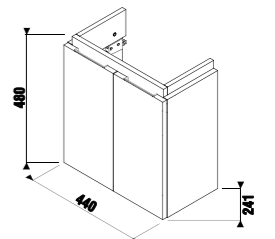

Минималистичный дизайн раковин Cubito притягивает с первого взгляда, придавая ванной комнате современный и привлекательный вид.

Подвесные шкафчики оборудованы стеклянными полочками, которые занимают совсем немного места.

Дверные петли снабжены механизмом мягкого закрывания.

Даже маленькое пространство под мини-раковиной может быть полностью использовано.

Шкафчики под раковину, даже самые небольшие, оснащены механизмом крепления с 3D-регулировкой.

Блестящие алюминиевые ручки придают мебели современный вид.

шкафчик под асимметричную мини-раковину 45 см

Артикул	Описание	Цветовая гамма		
		белый глянец	темная сосна	дуб
4.0J42.0.100.500.1	шкафчик под асимметричную мини-раковину 45x25 см 8.1142.3/4, дверца с шарнирным механизмом	X		
4.0J42.0.100.461.1	шкафчик под асимметричную мини-раковину 45x25 см 8.1142.3/4, дверца с шарнирным механизмом		X	
4.0J42.0.100.519.1	шкафчик под асимметричную мини-раковину 45x25 см 8.1142.3/4, дверца с шарнирным механизмом			X
4.0J42.0.200.500.1	шкафчик под асимметричную мини-раковину 45x25 см 8.1142.3/4, 2 дверцы	X		
4.0J42.0.200.461.1	шкафчик под асимметричную мини-раковину 45x25 см 8.1142.3/4, 2 дверцы		X	
4.0J42.0.200.519.1	шкафчик под асимметричную мини-раковину 45x25 см 8.1142.3/4, 2 дверцы			X

Рекомендуем компактный сифон Jіka 8.9424.6.000.000.1.

шкафчик под мини-раковину 45 см

Артикул	Описание	Цветовая гамма		
		белый глянец	темная сосна	дуб
4.0J42.1.301.500.1	шкафчик под мини-раковину 45x34 см 8.1142.2, 1 ящик	X		
4.0J42.1.301.461.1	шкафчик под мини-раковину 45x34 см 8.1142.2, 1 ящик		X	
4.0J42.1.301.519.1	шкафчик под мини-раковину 45x34 см 8.1142.2, 1 ящик			X

Рекомендуем компактный сифон Jіka 8.9424.6.000.000.1.

шкафчик под раковину 55 см