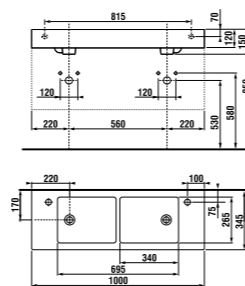

Код xxx в артикуле продукта = номер цвета (000 белый, 100 JICA perla).