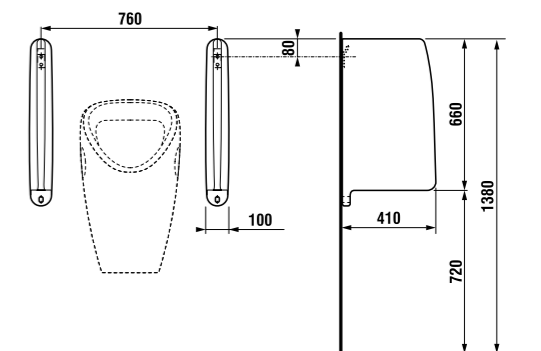

разделительная перегородка Split

Артикул	Описание
8.4760.1.000.000.1	разделительная перегородка, включая установочный комплект