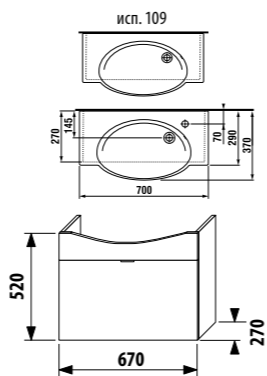

шкафчик с раковиной 70 см

Артикул	Описание	Цвет корпуса/фасада				
		крем	мокко	белый	зеленый	серебро
4.5516.2.021.560.1	модуль: шкафчик + раковина 70 см, 1 ящик	X				
4.5516.2.021.429.1	модуль: шкафчик + раковина 70 см, 1 ящик		X			
4.5516.2.021.500.1	модуль: шкафчик + раковина 70 см, 1 ящик			X		
4.5516.2.021.156.1	модуль: шкафчик + раковина 70 см, 1 ящик				X	
4.5530.1.021.004.1	ножки, 1 пара					X
4.5531.1.021.500.1	стальной ящик-органайзер для крепления на фронтальную дверцу					X

1+1 PACK
компактный шкафчик + раковина
- Безопасная доставка
- Компактная упаковка
- Простота сборки

шкафчик с раковиной 70 см без отверстия для смесителя

Артикул	Описание	Цвет корпуса/фасада				
		крем	мокко	белый	зеленый	серебро
4.5516.3.021.560.1	модуль: шкафчик + раковина 70 см, 1 ящик	X				
4.5516.3.021.429.1	модуль: шкафчик + раковина 70 см, 1 ящик		X			
4.5516.3.021.500.1	модуль: шкафчик + раковина 70 см, 1 ящик			X		
4.5516.3.021.156.1	модуль: шкафчик + раковина 70 см, 1 ящик				X	
4.5530.1.021.004.1	ножки, 1 пара					X
4.5531.1.021.500.1	стальной ящик-органайзер для крепления на фронтальную дверцу					X

1+1 PACK
компактный шкафчик + раковина
- Безопасная доставка
- Компактная упаковка
- Простота сборки

неглубокий средний шкафчик - левый

Артикул	Описание	Цвет корпуса/фасада				
		крем	мокко	белый	зеленый	серебро
4.5520.1.021.560.1	неглубокий средний шкафчик, 1 ящик, 1 стеклянная полка, левая дверца	X				
4.5520.1.021.429.1	неглубокий средний шкафчик, 1 ящик, 1 стеклянная полка, левая дверца		X			
4.5520.1.021.500.1	неглубокий средний шкафчик, 1 ящик, 1 стеклянная полка, левая дверца			X		
4.5520.1.021.156.1	неглубокий средний шкафчик, 1 ящик, 1 стеклянная полка, левая дверца				X	
4.5530.1.021.004.1	ножки, 1 пара					X

неглубокий средний шкафчик - правый