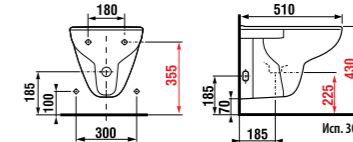

Обратите внимание на высоту подключения.

Обратите внимание на высоту подключения.

DUAL FLUSH

При нажатии на одну кнопку сливается всего 3 литра воды, при нажатии на вторую — 6 литров.

Slowclose

Механизм мягкого закрывания, позволяющий бесшумно закрывать сиденья.