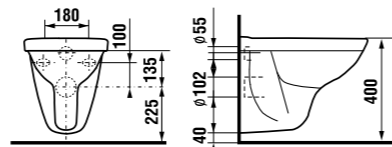

укороченный подвесной унитаз

Артикул	Описание
8.2137.2.000.000.1	укороченный подвесной унитаз LYRA Compact с глубоким смыванием. Длина всего 49 см!

Заказать отдельно:

8.9337.0.000.000.1	дюропластовое сиденье DINO для унитаза с крышкой, антибактериальная обработка, пластиковые петли
8.9337.2.000.000.1	дюропластовое сиденье DINO для унитаза без крышки, пластиковые петли
8.9337.0.300.063.9	дюропластовое сиденье DINO для унитаза с крышкой, антибактериальная обработка, стальные петли, только белый цвет
8.9337.2.300.063.1	дюропластовое сиденье для унитаза без крышки, антибактериальная обработка, стальные петли, только белый цвет

ВНИМАНИЕ! Для этого изделия используйте сиденье с крышкой DINO-LYRA-COMPACT (9337.0). Сиденье LYRA (9251.5) не подходит!

подвесной унитаз Dino

Артикул	Описание
8.2137.0.000.000.3	подвесной унитаз с глубоким смыванием DINO

Заказать отдельно:

8.9039.6.000.063.1	дюропластовое сиденье DINO для унитаза с крышкой, механизм мягкого закрывания Slowclose
8.9337.0.300.063.9	дюропластовое сиденье DINO для унитаза с крышкой, антибактериальная обработка, стальные петли, только белый цвет
8.9337.2.000.000.1	дюропластовое сиденье для унитаза без крышки, пластиковые петли
8.9337.2.300.063.1	дюропластовое сиденье для унитаза без крышки, антибактериальная обработка, стальные петли, только белый цвет

унитаз-компакт с косым выпуском

Артикул	Описание	Подвод	Включая сливной механизм	Выпуск
8.2423.4.000.242.9	унитаз-компакт с установочным комплектом	x	x	x

Унитаз 8.2423.4.000.242.9 комплектуется системой двойного смыва Oliveira. Артикул см. в разделе Смывные системы Oliveira на стр. 172.

Заказать отдельно: