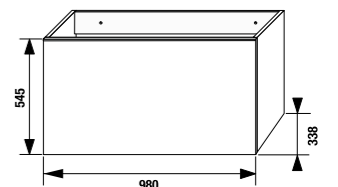

шкафчик под раковину 80 см

Артикул	Описание
4.5587.1.174.500.1	шкафчик под раковину 80 см, 1 ящик
4.5587.2.174.500.1	шкафчик под раковину 80 см, 2 ящика

шкафчик под двойную раковину 100 см

Артикул	Описание
4.5590.1.174.500.1	шкафчик под раковину 100 см, 1 ящик
4.5590.2.174.500.1	шкафчик под раковину 100 см, 2 ящика