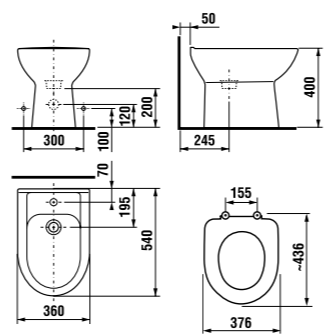

Артикул	Описание	ууу: 304 Монтажный набор включен
8.3261.1.000.304.1	биде	x x
Дополнительно:		
8.9175.3.000.000.1	установочный комплект для биде