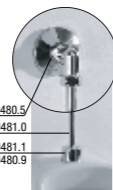

арматура смыва для сенсорных контроллеров

Заказать отдельно:	
8.9480.5	колени 1/2" - 1/2"
8.9481.0	трубка d = 14 мм
8.9481.1	крышка
8.9200.3	пластиковый сифон (горизонтальный/вертикальный выпуск)