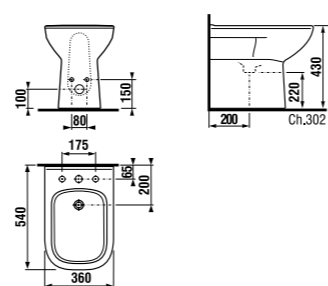

напольный унитаз

Артикул	Описание	Выпуск	Монтажный набор включен
8.2161.5.000.000.1	напольный унитаз, приставной, вкл. монтажный комплект	x	x

Заказать отдельно:

8.9361.0.300.063.1	термопластовое сиденье с крышкой, съемное, антибактериальная обработка, стальные петли		
8.9361.1.300.063.1	термопластовое сиденье с крышкой, съемное, антибактериальная обработка, стальные петли, механизм мягкого закрывания Slowclose		
8.9009.2.000.000.1	колесо выпуска на расстоянии 70-220 мм		

напольное биде

Артикул	Описание	302
8.3261.2.000.302.1	напольное биде, приставное, вкл. монтажный комплект	x

унитаз-компакт с горизонтальным выпуском

Артикул	Описание	Подвод воды	Сливной механизм	Выпуск	Монтажный набор включен
8.2661.6.000.288.1	унитаз-компакт (вкл. монтажный комплект)	x	x	x	x
8.2661.6.000.289.1	унитаз-компакт (вкл. монтажный комплект)	x	x	x	x

Заказать отдельно:

8.9361.0.300.063.1	дюропластовое сиденье с крышкой, антибактериальная обработка, быстросъемные стальные петли				
8.9361.1.300.063.1	дюропластовое сиденье с крышкой, антибактериальная обработка, быстросъемные стальные петли, механизм мягкого закрывания Slowclose				

ANTIBAK
Глазурованный внутренний круг и выпуск унитазов. Гладкая поверхность выпусков легко чистится, что препятствует возникновению бактерий.

ANTIBAK
Материал сидений обогащен составом с антибактериальным противоплесневелым воздействием.

VARIO
Выпуск Vario трансформируется в горизонтальный, вертикальный или косой выпуск.

унитаз-компакт с вертикальным выпуском

Артикул	Описание	Подвод воды	Сливной механизм	Выпуск	Монтажный набор включен
8.2661.7.000.288.1	унитаз-компакт (вкл. монтажный комплект)	x	x	x	x
8.2661.7.000.289.1	унитаз-компакт (вкл. монтажный комплект)	x	x	x	x