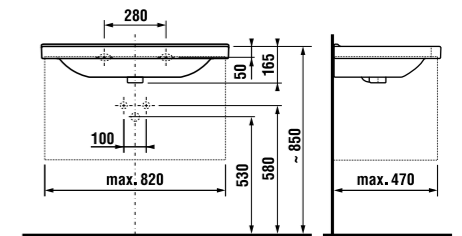

Артикул	Описание	ууу: 104
8.1042.6.xxx.yyy.1	раковина 85 см*	x
8.1995.1.000.028.1	полуьедестал с установочным комплектом (арт. 8.9001.5.000.000.1)	

* выравнивающая паста включена в комплект

Заказать отдельно:
8.9034.9.000.000.1 установочный комплект для раковин
3.7473.0.004.000.1 сифон для раковины Cubito 5/4" – 32 мм, хром, медь
3.7242.0.004.010.1 запорный вентиль Cubito 3/8" – 1/2" мм, хром, 2 шт