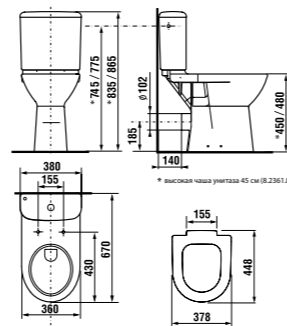

УНИТАЗ-КОМПАКТ С ВЫСОКОЙ ЧАШЕЙ

50 cm

46 cm

Артикул	Описание	Подвод воды	Сливной механизм	Выпуск	Монтажный набор включен
8.2361.6.000.000.1	высокая чаша 50 см			x	x
8.2361.7.000.000.1	высокая чаша 50 см			x	x
8.2761.2.000.241.1	бачок	x	x		
8.2761.3.000.242.1	бачок		x	x	