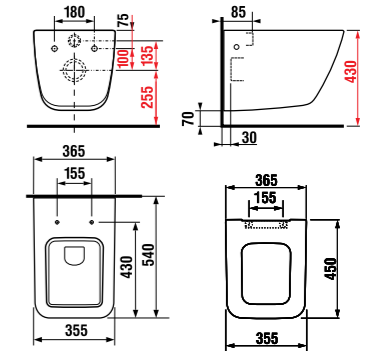

Обратите, пожалуйста, внимание на высоту соединения.