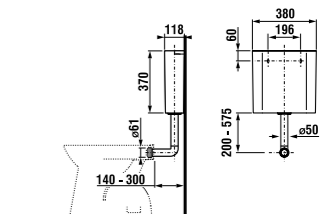

напольный унитаз Zeta plus, вертикальный выпуск

Артикул	Описание	Выпуск
8.2174.6.000.000.1	напольный унитаз Zeta plus	↓ X
Заказать отдельно:		
8.9327.1.000.000.1	термопластовое сиденье с крышкой Zeta, пластиковые петли	

напольный унитаз Zeta plus, горизонтальный выпуск

Артикул	Описание	Выпуск
8.2174.7.000.000.1	напольный унитаз Zeta plus	→ X
Заказать отдельно:		
8.9327.1.000.000.1	термопластовое сиденье с крышкой Zeta, пластиковые петли	

напольный унитаз Sam – вертикальный выпуск по центру

Артикул	Описание	Выпуск
8.2122.7.000.000.1	унитаз Sam с глубоким смыванием, выпуск вертикальный по центру	↓ X
Заказать отдельно:		
8.9299.9.000.000.1	установочный комплект для унитаза	
8.9770.1.000.000.1	резиновая уплотняющая прокладка	
8.9252.0.xxx.000.1	термопластовое сиденье для унитаза с крышкой	
8.9337.0.000.000.9	диорепластовое сиденье для унитаза с крышкой, антибактериальная обработка, пластиковые петли	
8.9327.1.000.000.1	термопластовое сиденье для унитаза с крышкой, пластиковые петли	
8.9327.1.000.063.7	термопластовое сиденье для унитаза с крышкой, стальные петли	

напольный унитаз Zeta – вертикальный выпуск

Артикул	Описание	Выпуск
8.2239.7.000.000.1	унитаз Zeta с вертикальным выпуском	↓ X
Заказать отдельно:		
8.9299.9.000.000.1	установочный комплект для унитаза	
8.9327.1.000.000.1	термопластовое сиденье с крышкой Zeta, пластиковые петли	
8.9327.1.000.063.7	термопластовое сиденье с крышкой Zeta, стальные петли	
8.9770.1.000.000.1	резиновая уплотняющая прокладка	

напольный унитаз Zeta – горизонтальный выпуск