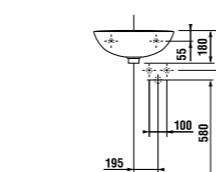

мини-раковина 50 см

Артикул	Описание	ууу: 105	106
8.1561.3.000.ууу.1	мини-раковина 50 см	x	x

Заказать отдельно:

8.9034.9.000.000.1	установочный комплект для раковины
3.7271.0.004.010.1	запорный вентиль Mio, 3/8" – 1/2" мм, хром, 2 шт.
3.7471.0.004.000.1	сифон для раковины Mio, 5/4" – 32 мм, хром, медь
8.9424.9.000.000.1	сифон, хромированный ABS, высота регулируется 175 – 270 мм, высота гидравлического затвора 75 мм, пропускная способность 45 л, с декоративными кольцами (также возможно использование без декоративных колец)

мини-раковина 50 x 23 см

Артикул	Описание	ууу: 105	106
8.1561.5.000.ууу.1	мини-раковина 50 x 23 см	x	x

Заказать отдельно:

8.9034.9.000.000.1	установочный комплект для раковины
3.7271.0.004.010.1	запорный вентиль Mio, 3/8" – 1/2" мм, хром, 2 шт.
3.7471.0.004.000.1	сифон для раковины Mio, 5/4" – 32 мм, хром, медь
8.9424.9.000.000.1	сифон, хромированный ABS, высота регулируется 175 – 270 мм, высота гидравлического затвора 75 мм, пропускная способность 45 л, с декоративными кольцами (также возможно использование без декоративных колец)

угловая раковина 55 см

Артикул	Описание	ууу: 104
8.1661.4.000.ууу.1	угловая раковина 55 см	x

Заказать отдельно:

8.9034.9.000.000.1	установочный комплект для раковины
8.9424.9.000.000.1	сифон, хромированный ABS, высота регулируется 175 – 270 мм, высота гидравлического затвора 75 мм, пропускная способность 45 л, с декоративными кольцами (также возможно использование без декоративных колец)

мини-раковина угловая 45 см

Артикул	Описание	ууу: 104
8.1661.2.000.ууу.1	угловая мини-раковина 45 см	x

Заказать отдельно: