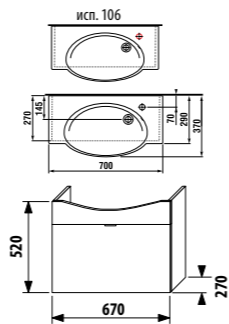

шкафчик с раковиной 70 см

Артикул	Описание	Цвет корпуса/фасада				
		крем	мокко	белый	зеленый	серебро
4.5516.2.021.560.1	модуль: шкафчик + раковина 70 см, 1 ящик	X				
4.5516.2.021.429.1	модуль: шкафчик + раковина 70 см, 1 ящик		X			
4.5516.2.021.500.1	модуль: шкафчик + раковина 70 см, 1 ящик			X		
4.5516.2.021.156.1	модуль: шкафчик + раковина 70 см, 1 ящик				X	
4.5530.1.021.004.1	ножки, 1 пара					X
4.5531.1.021.500.1	стальной ящик-органайзер для крепления на фронтальную дверцу					X

1+1 PACK
компактный шкафчик + раковина
- Безопасная доставка
- Компактная упаковка
- Простота сборки

шкафчик с раковиной 70 см без отверстия для смесителя

Артикул	Описание	Цвет корпуса/фасада				
		крем	мокко	белый	зеленый	серебро
4.5516.3.021.560.1	модуль: шкафчик + раковина 70 см, 1 ящик	X				
4.5516.3.021.429.1	модуль: шкафчик + раковина 70 см, 1 ящик		X			
4.5516.3.021.500.1	модуль: шкафчик + раковина 70 см, 1 ящик			X		
4.5516.3.021.156.1	модуль: шкафчик + раковина 70 см, 1 ящик				X	
4.5530.1.021.004.1	ножки, 1 пара					X
4.5531.1.021.500.1	стальной ящик-органайзер для крепления на фронтальную дверцу					X

1+1 PACK
компактный шкафчик + раковина
- Безопасная доставка
- Компактная упаковка
- Простота сборки

неглубокий средний шкафчик - левый

Артикул	Описание	Цвет корпуса/фасада				
		крем	мокко	белый	зеленый	серебро
4.5520.1.021.560.1	неглубокий средний шкафчик, 1 ящик, 1 стеклянная полка, левая дверца	X				
4.5520.1.021.429.1	неглубокий средний шкафчик, 1 ящик, 1 стеклянная полка, левая дверца		X			
4.5520.1.021.500.1	неглубокий средний шкафчик, 1 ящик, 1 стеклянная полка, левая дверца			X		
4.5520.1.021.156.1	неглубокий средний шкафчик, 1 ящик, 1 стеклянная полка, левая дверца				X	
4.5530.1.021.004.1	ножки, 1 пара					X

неглубокий средний шкафчик - правый