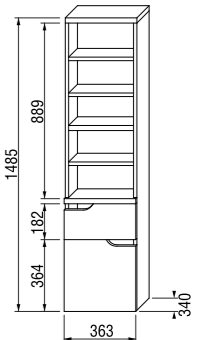

зеркало с полочками

Артикул	Описание	Цвет корпуса (ламинация)
		500 белый
4.3421.1.171.500.1	зеркало с полочками, правое/левое	X

зеркало регулируемое

Артикул	Описание	Цвет корпуса (ламинация)
		500 белый
4.3422.1.171.500.1	зеркало, 640 × 573 мм, вращение 90°	X