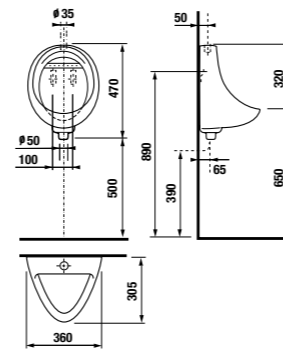

Артикул	Описание
8.4410.0.000.440.1	писсуар Korint (арт. 8.9440.0.000.000.1)
Заказать отдельно:	
8.9921.0.000.000.1	установочный комплект