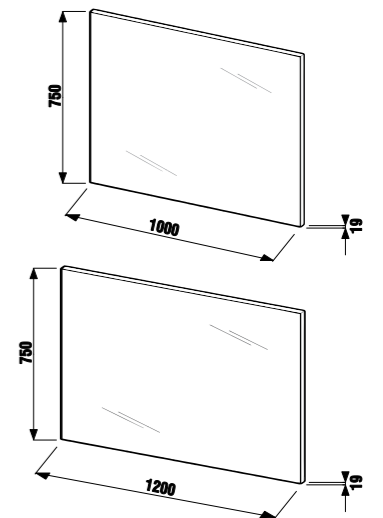

зеркало регулируемое Zeta

Артикул	Описание	Цвет корпуса	
		белый	темный дуб
4.5555.6.039.304.1	зеркало регулируемое 75 × 100 см	X	
4.5555.6.039.316.1	зеркало регулируемое 75 × 100 см		X
4.5555.7.039.304.1	зеркало регулируемое 75 × 120 см	X	
4.5555.7.039.316.1	зеркало регулируемое 75 × 120 см		X