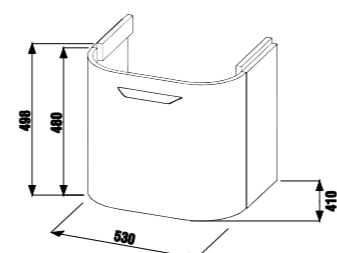

шкафчик для раковины 50 см

Артикул	Описание	Цвет корпуса/фасада		
		белый	ясень	дуб
4.5413.1.434.500.1	шкафчик под раковину 50 см, 1 ящик, скругленный фасад	X		
4.5413.1.434.340.1	шкафчик под раковину 50 см, 1 ящик, скругленный фасад		X	
4.5413.1.434.341.1	шкафчик под раковину 50 см, 1 ящик, скругленный фасад			X

шкафчик для раковины 55 см

Артикул	Описание	Цвет корпуса/фасада		
		белый	ясень	дуб
4.5413.2.434.500.1	шкафчик под раковину 55 см, 1 ящик, скругленный фасад	X		
4.5413.2.434.340.1	шкафчик под раковину 55 см, 1 ящик, скругленный фасад		X	
4.5413.2.434.341.1	шкафчик под раковину 55 см, 1 ящик, скругленный фасад			X

шкафчик для раковины 60 см

Артикул	Описание	Цвет корпуса/фасада		
		белый	ясень	дуб
4.5413.3.434.500.1	шкафчик под раковину 60 см, 1 ящик, скругленный фасад	X		
4.5413.3.434.340.1	шкафчик под раковину 60 см, 1 ящик, скругленный фасад		X	
4.5413.3.434.341.1	шкафчик под раковину 60 см, 1 ящик, скругленный фасад			X

шкафчик для раковины 65 см

Артикул	Описание	Цвет корпуса/фасада		
		белый	ясень	дуб
4.5413.4.434.500.1	шкафчик под раковину 65 см, 1 ящик, скругленный фасад	X		
4.5413.4.434.340.1	шкафчик под раковину 65 см, 1 ящик, скругленный фасад		X	
4.5413.4.434.341.1	шкафчик под раковину 65 см, 1 ящик, скругленный фасад			X

средний шкафчик, подвесной

Артикул	Описание	Цвет корпуса/фасада		
		белый	ясень	дуб
4.5414.1.434.500.1	средний шкафчик, подвесной, левая дверь	X		
4.5414.1.434.340.1	средний шкафчик, подвесной, левая дверь		X	
4.5414.1.434.341.1	средний шкафчик, подвесной, левая дверь			X
4.5414.2.434.500.1	средний шкафчик, подвесной, правая дверь	X		
4.5414.2.434.340.1	средний шкафчик, подвесной, правая дверь		X	
4.5414.2.434.341.1	средний шкафчик, подвесной, правая дверь			X

высокий шкафчик, подвесной