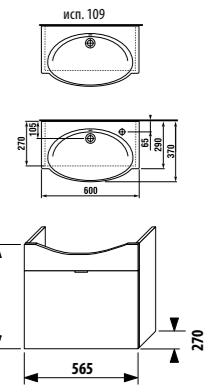

1+1 PACK
компактный шкафчик + раковина
- Безопасная доставка
- Компактная упаковка
- Простота сборки

Мебель в отделке зеленый доступна «под заказ».